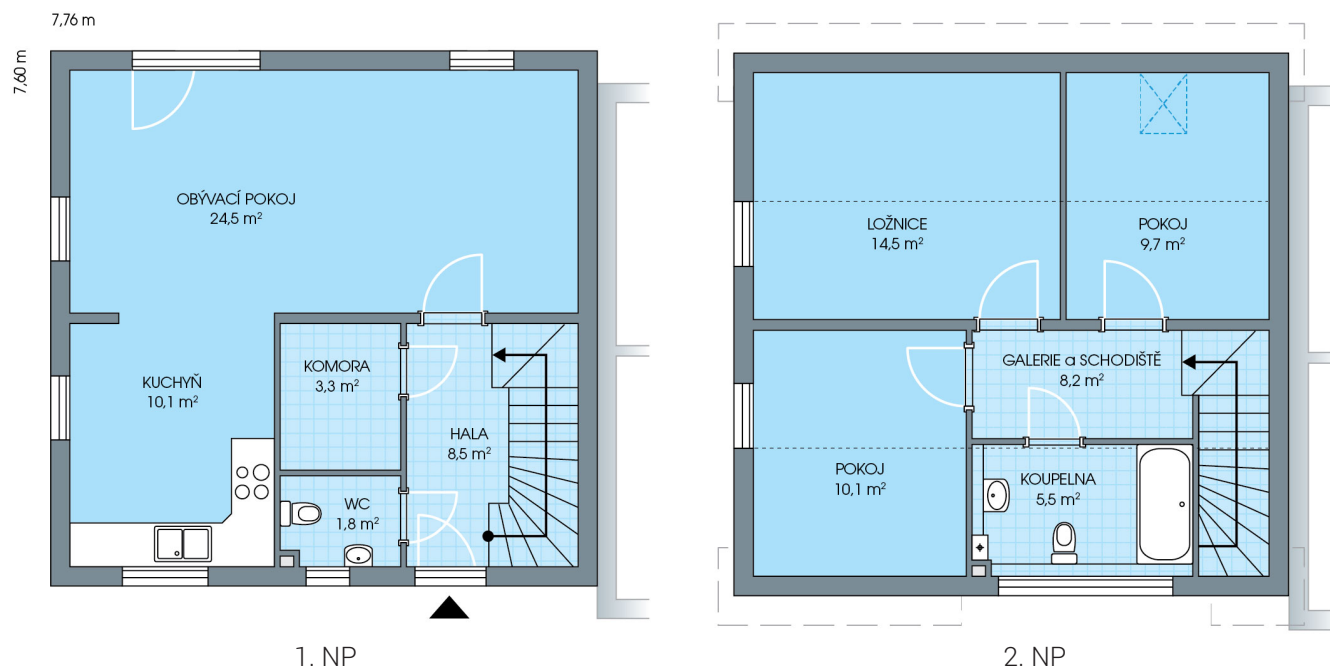

## UNO CITY, č. 39

Dispozice: 4+1  
Podlahová plocha: 96.0 m<sup>2</sup>  
Velikost pozemku: 294.0 m<sup>2</sup>

SITUAČNÍ PLÁN

Veškeré texty, materiály, dokumenty, údaje, modely, vizualizace, vyobrazení a jiné podklady prezentované na těchto webových stránkách jsou pouze ilustrační, nejsou závazné a nepředstavují nabídku ani návrh na uzavření smlouvy. Provozovatel těchto webových stránek si zároveň vyhrazuje právo na jejich změnu.