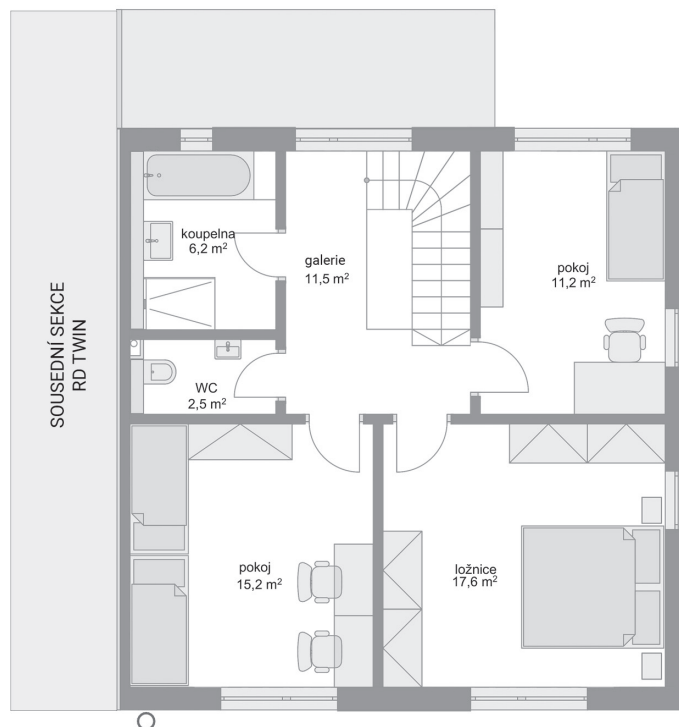

RODINNÉ DOMY - Praha - Škvorec

Twin, č. 12

Počet místností: 5+1
Podlahová plocha: 142.0 m²
Velikost pozemku: 425.0 m²

1. NP

2. NP

SITUAČNÍ PLÁN

Veškeré texty, materiály, dokumenty, údaje, modely, vizualizace, vyobrazení a jiné podklady prezentované na těchto webových stránkách jsou pouze ilustrační, nejsou závazné a nepředstavují nabídku ani návrh na uzavření smlouvy. Provozovatel těchto webových stránek si zároveň vyhrazuje právo na jejich změnu.