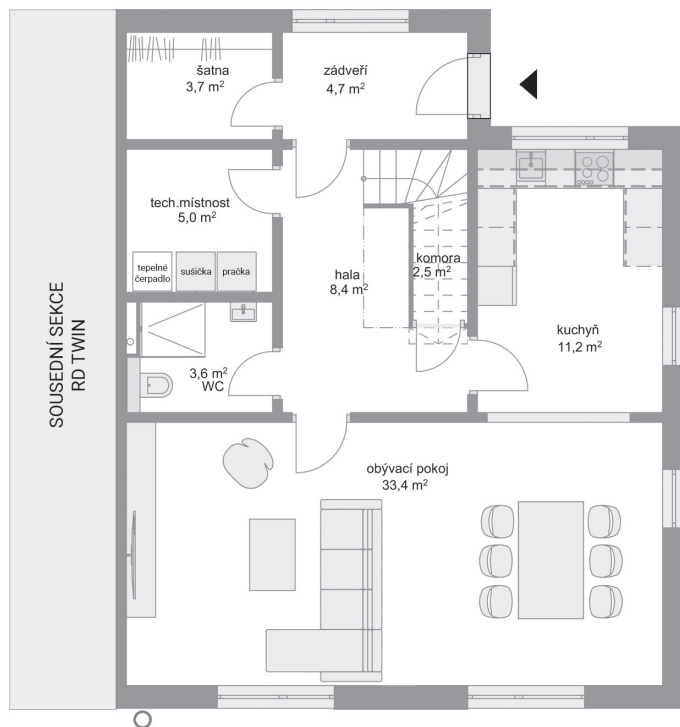

RODINNÉ DOMY - Praha - Škvorec

Twin, č. 12

Počet místností: 5+1
Podlahová plocha: 142.0 m²
Velikost pozemku: 425.0 m²

1. NP

2. NP

SITUAČNÍ PLÁN

Veškeré texty, materiály, dokumenty, údaje, modely, vizualizace, vyobrazení a jiné podklady prezentované na těchto webových stránkách jsou pouze ilustrační, nejsou závazné a nepředstavují nabídku ani návrh na uzavření smlouvy. Provozovatel těchto webových stránek si zároveň vyhrazuje právo na jejich změnu.