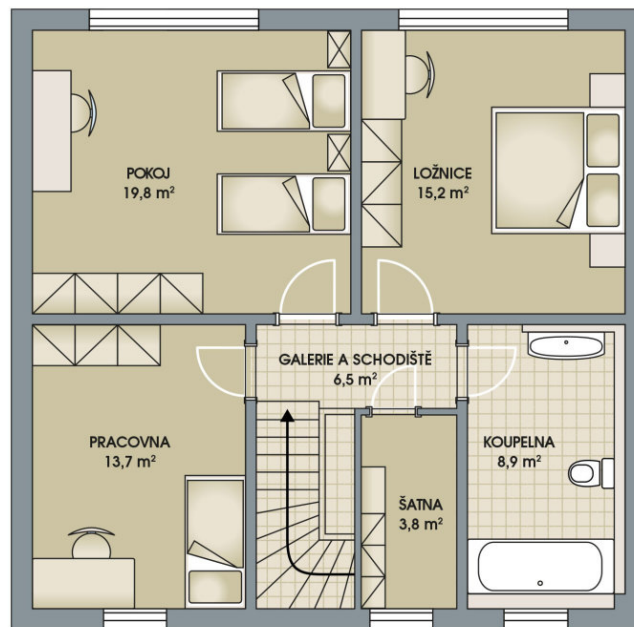

RODINNÉ DOMY - Poděbrady - Písková Lhota

1. NP

2. NP

Ideal City, č. 8

Dispozice: 5+kk
Podlahová plocha: 141.0 m²
Velikost pozemku: 447.0 m²

SITUAČNÍ PLÁN

Veškeré texty, materiály, dokumenty, údaje, modely, vizualizace, vyobrazení a jiné podklady prezentované na těchto webových stránkách jsou pouze ilustrační, nejsou závazné a nepředstavují nabídku ani návrh na uzavření smlouvy. Provozovatel těchto webových stránek si zároveň vyhrazuje právo na jejich změnu.