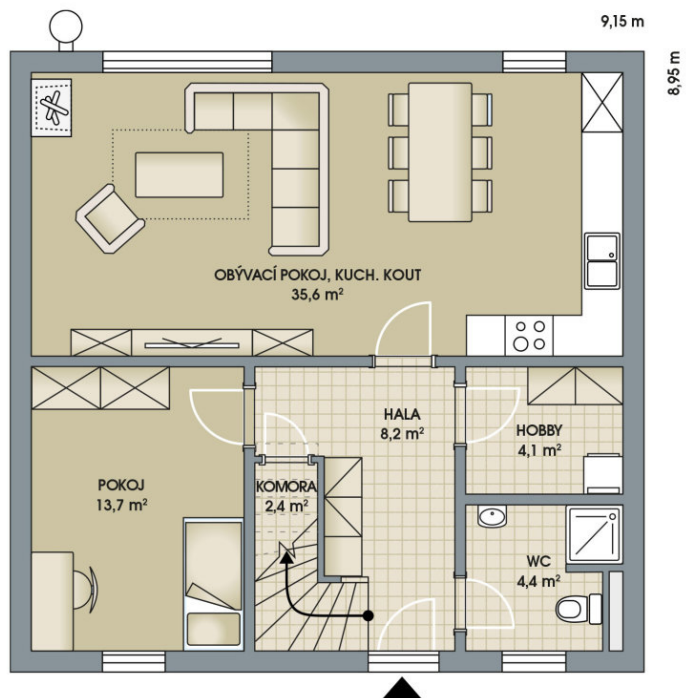

RODINNÉ DOMY - Poděbrady - Písková Lhota

1. NP

2. NP

Ideal City, č. 8

Dispozice: 5+kk
Podlahová plocha: 141.0 m²
Velikost pozemku: 447.0 m²

SITUAČNÍ PLÁN

Veškeré texty, materiály, dokumenty, údaje, modely, vizualizace, vyobrazení a jiné podklady prezentované na těchto webových stránkách jsou pouze ilustrační, nejsou závazné a nepředstavují nabídku ani návrh na uzavření smlouvy. Provozovatel těchto webových stránek si zároveň vyhrazuje právo na jejich změnu.