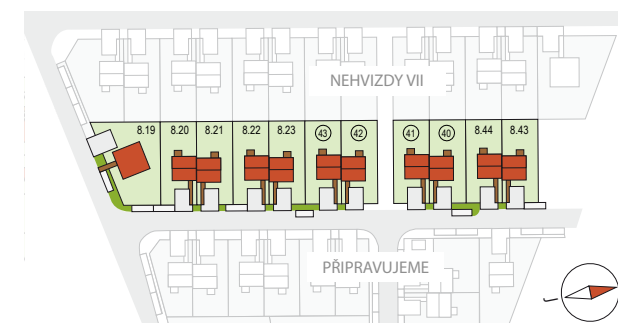

RODINNÉ DOMY - Praha - Nehvizdy VIII

UNO, č. 42

Dispozice: 4+1
Podlahová plocha: 96.0 m²
Velikost pozemku: 294.0 m²

1. NP

2. NP

SITUAČNÍ PLÁN

Veškeré texty, materiály, dokumenty, údaje, modely, vizualizace, vyobrazení a jiné podklady prezentované na těchto webových stránkách jsou pouze ilustrační, nejsou závazné a nepředstavují nabídku ani návrh na uzavření smlouvy. Provozovatel těchto webových stránek si zároveň vyhrazuje právo na jejich změnu.