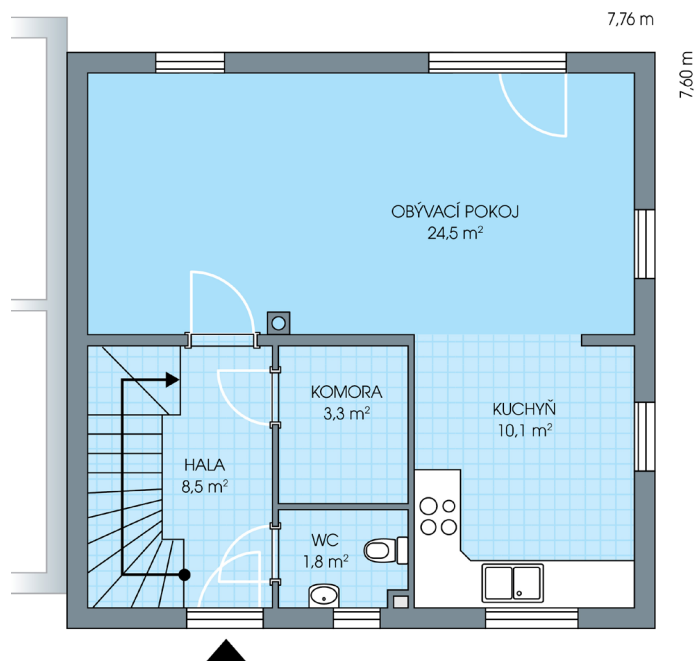

RODINNÉ DOMY - Praha - Nehvizdy VIII

UNO, č. 42

Dispozice: 4+1
Podlahová plocha: 96.0 m²
Velikost pozemku: 294.0 m²

1. NP

2. NP

SITUAČNÍ PLÁN

Veškeré texty, materiály, dokumenty, údaje, modely, vizualizace, vyobrazení a jiné podklady prezentované na těchto webových stránkách jsou pouze ilustrační, nejsou závazné a nepředstavují nabídku ani návrh na uzavření smlouvy. Provozovatel těchto webových stránek si zároveň vyhrazuje právo na jejich změnu.