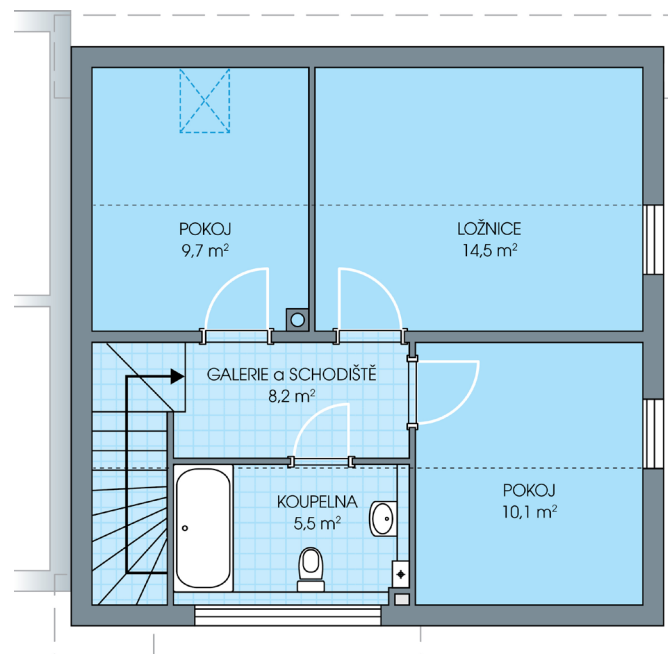

RODINNÉ DOMY - Praha - Nehvizdy VIII

UNO, č. 42

Dispozice: 4+1
Podlahová plocha: 96.0 m²
Velikost pozemku: 294.0 m²

1. NP

2. NP

SITUAČNÍ PLÁN

Veškeré texty, materiály, dokumenty, údaje, modely, vizualizace, vyobrazení a jiné podklady prezentované na těchto webových stránkách jsou pouze ilustrační, nejsou závazné a nepředstavují nabídku ani návrh na uzavření smlouvy. Provozovatel těchto webových stránek si zároveň vyhrazuje právo na jejich změnu.