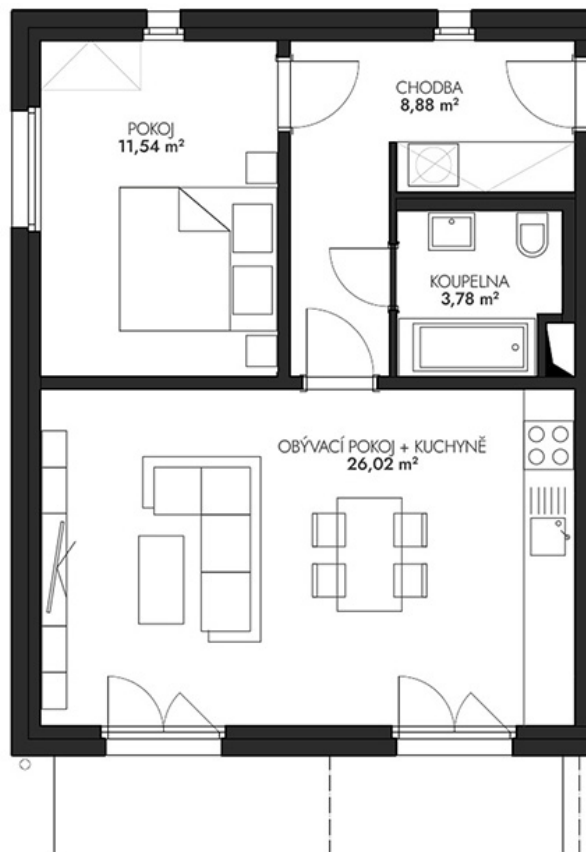

## Byt č. 1 (A.1.1)

Byt. dům č.: BD A  
Patro: 1. NP  
Dispozice: 2+kk

Celková plocha: 50.2 m<sup>2</sup>  
Plocha zahrádky: 260.0 m<sup>2</sup>

Veškeré texty, materiály, dokumenty, údaje, modely, vizualizace, vyobrazení a jiné podklady prezentované na těchto webových stránkách jsou pouze ilustrační, nejsou závazné a nepředstavují nabídku ani návrh na uzavření smlouvy. Provozovatel těchto webových stránek si zároveň vyhrazuje právo na jejich změnu.