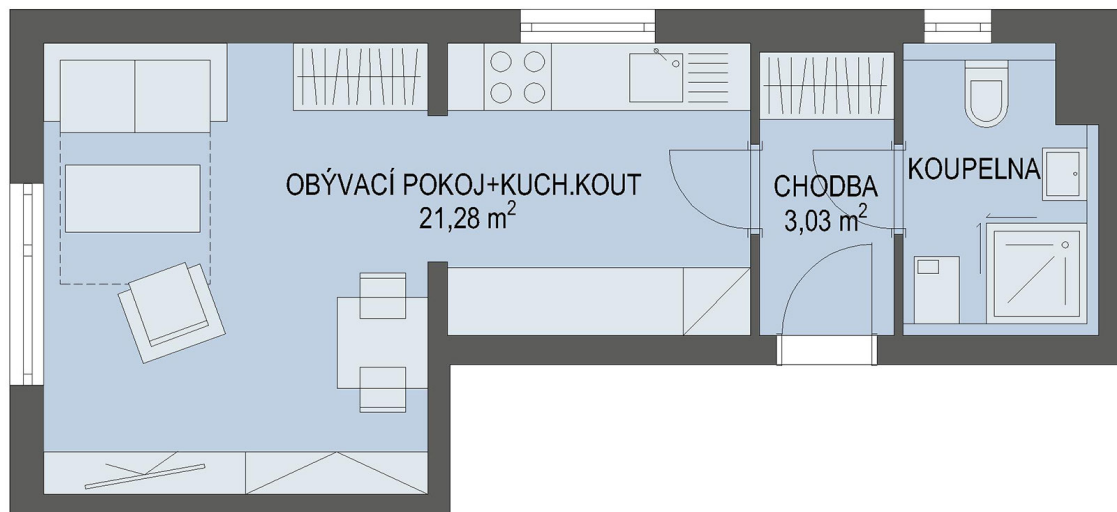

NOVÉ BYTY - Praha - Černý Most

0m 5m

Byt č. 1

Byt. dům č.: BD 5.1
Patro: 1. NP
Dispozice: 1+kk

Celková plocha: * 28.0 m²
Terasa: -
Příslušenství: sklepní kóje

* Celková výměra bytu zahrnuje i plochu balkonu případně terasy.