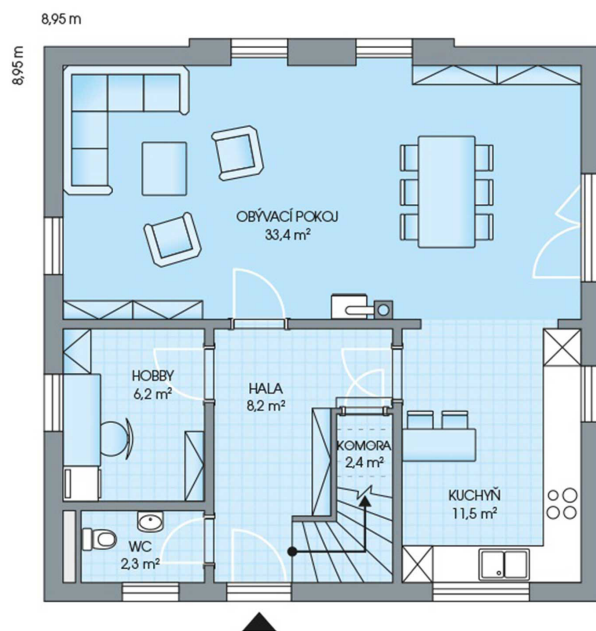

RODINNÉ DOMY - Praha - Nehvizdy VII

IDEAL, č. 8.46

Dispozice: 4+1
Podlahová plocha: 125.0 m²
Velikost pozemku: 514.0 m²

1. NP

2. NP

Veškeré texty, materiály, dokumenty, údaje, modely, vizualizace, vyobrazení a jiné podklady prezentované na těchto webových stránkách jsou pouze ilustrační, nejsou závazné a nepředstavují nabídku ani návrh na uzavření smlouvy. Provozovatel těchto webových stránek si zároveň vyhrazuje právo na jejich změnu.