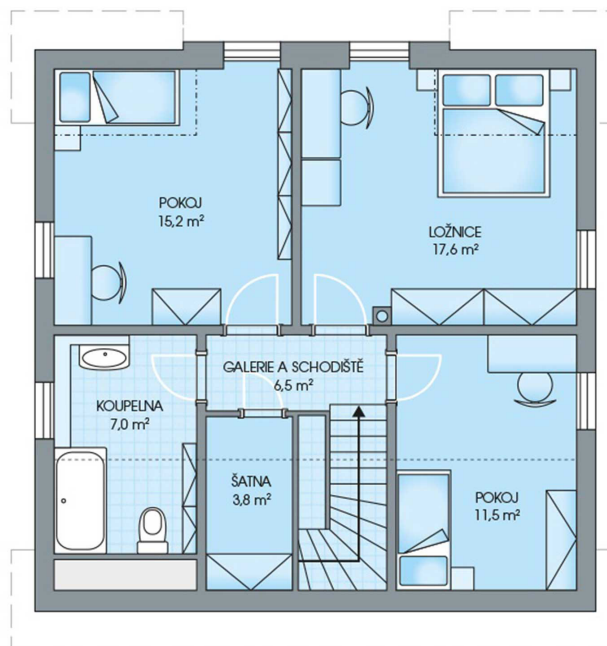

RODINNÉ DOMY - Praha - Nehvizdy VII

IDEAL, č. 8.46

Dispozice: 4+1
Podlahová plocha: 125.0 m²
Velikost pozemku: 514.0 m²

1. NP

2. NP

Veškeré texty, materiály, dokumenty, údaje, modely, vizualizace, vyobrazení a jiné podklady prezentované na těchto webových stránkách jsou pouze ilustrační, nejsou závazné a nepředstavují nabídku ani návrh na uzavření smlouvy. Provozovatel těchto webových stránek si zároveň vyhrazuje právo na jejich změnu.