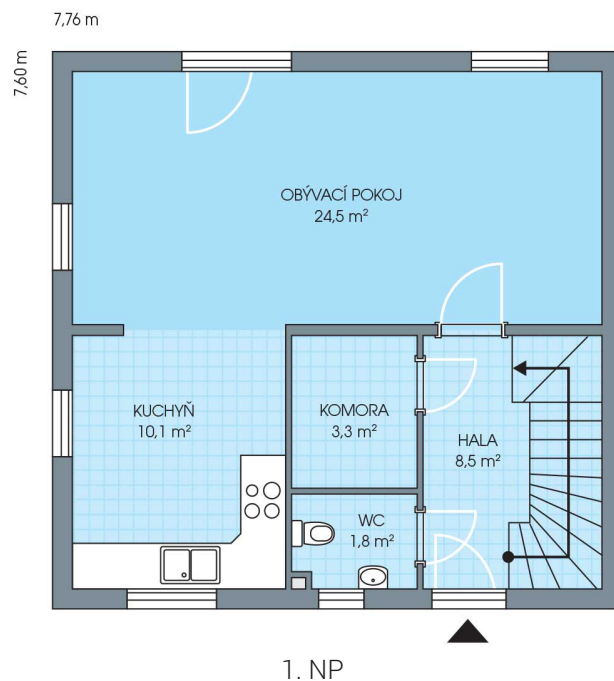

# RODINNÉ DOMY - Praha - Nehvizdy VII

UNO, č. 47

Dispozice: 4+1  
Podlahová plocha: 96.0 m<sup>2</sup>  
Velikost pozemku: 276.0 m<sup>2</sup>

SITUAČNÍ PLÁN

Veškeré texty, materiály, dokumenty, údaje, modely, vizualizace, vyobrazení a jiné podklady prezentované na těchto webových stránkách jsou pouze ilustrační, nejsou závazné a nepředstavují nabídku ani návrh na uzavření smlouvy. Provozovatel těchto webových stránek si zároveň vyhrazuje právo na jejich změnu.