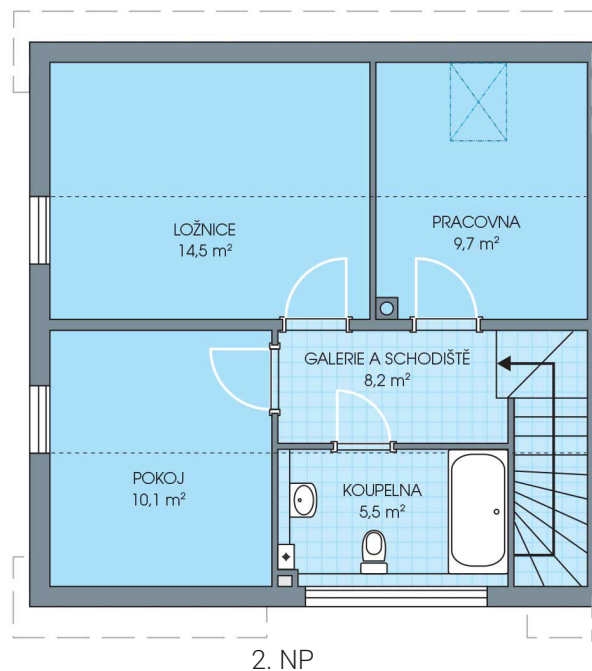

# RODINNÉ DOMY - Praha - Nehvizdy VII

UNO, č. 47

Dispozice: 4+1  
Podlahová plocha: 96.0 m<sup>2</sup>  
Velikost pozemku: 276.0 m<sup>2</sup>

SITUAČNÍ PLÁN

Veškeré texty, materiály, dokumenty, údaje, modely, vizualizace, vyobrazení a jiné podklady prezentované na těchto webových stránkách jsou pouze ilustrační, nejsou závazné a nepředstavují nabídku ani návrh na uzavření smlouvy. Provozovatel těchto webových stránek si zároveň vyhrazuje právo na jejich změnu.