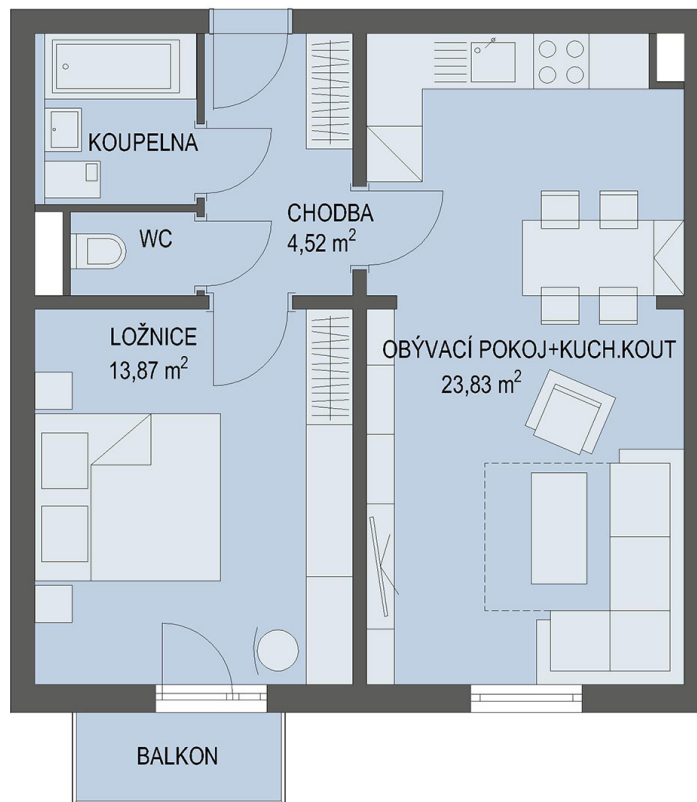

# NOVÉ BYTY - Praha - Černý Most

0m 5m

## Byt č. 15

Byt. dům č.: BD 4.1  
Patro: 3. NP  
Dispozice: 2+kk

Celková plocha: \* 48.8 m<sup>2</sup>  
Balkón: 2.3 m<sup>2</sup>  
Příslušenství: sklepní kóje  
Parkování: garážové stání

\* Celková výměra bytu zahrnuje i plochu balkonu případně terasy.