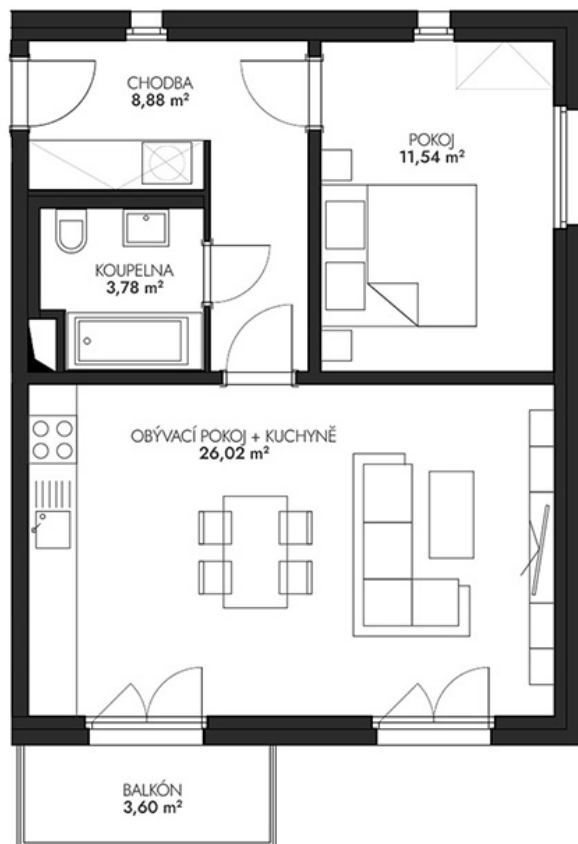

NOVÉ BYTY - Praha - Dubeč

Byt č. 8 (A.2.4)

Byt. dům č.: BD A
Patro: 2. NP
Dispozice: 2+kk

Celková plocha: 50.2 m²
Balkón: 3.6 m²

Veškeré texty, materiály, dokumenty, údaje, modely, vizualizace, vyobrazení a jiné podklady prezentované na těchto webových stránkách jsou pouze ilustrační, nejsou závazné a nepředstavují nabídku ani návrh na uzavření smlouvy. Provozovatel těchto webových stránek si zároveň vyhrazuje právo na jejich změnu.