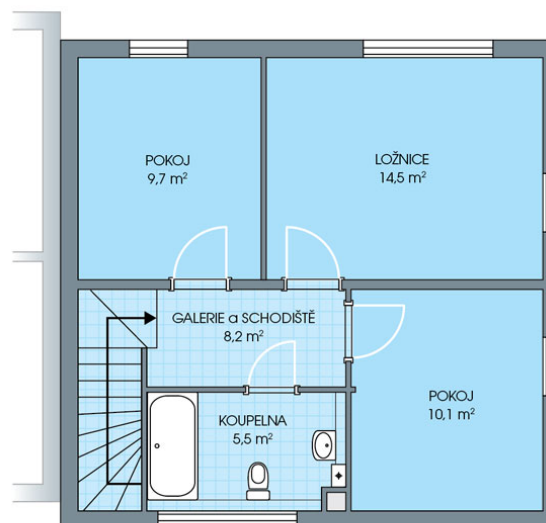

RODINNÉ DOMY - Praha - Nehvizdy VII

1. NP

2. NP

UNO CITY, č. 16

Dispozice:	4+1
Podlahová plocha:	96.0 m ²
Velikost pozemku:	294.0 m ²

SITUAČNÍ PLÁN

Veškeré texty, materiály, dokumenty, údaje, modely, vizualizace, vyobrazení a jiné podklady prezentované na těchto webových stránkách jsou pouze ilustrační, nejsou závazné a nepředstavují nabídku ani návrh na uzavření smlouvy. Provozovatel těchto webových stránek si zároveň vyhrazuje právo na jejich změnu.