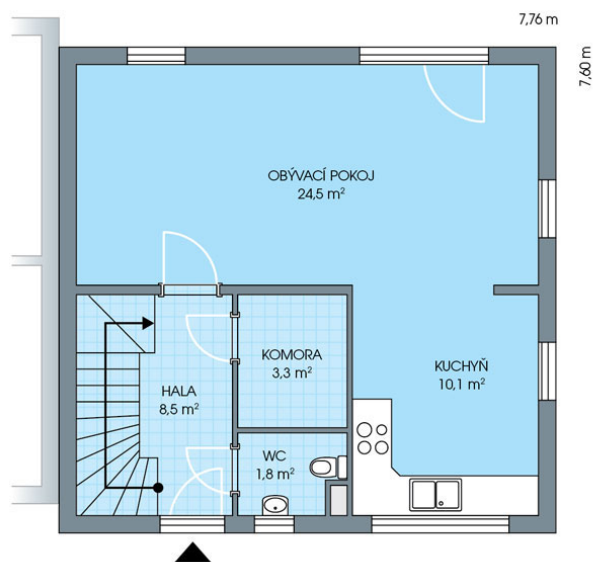

RODINNÉ DOMY - Praha - Nehvizdy VII

1. NP

2. NP

UNO CITY, č. 16

Dispozice:	4+1
Podlahová plocha:	96.0 m ²
Velikost pozemku:	294.0 m ²

SITUAČNÍ PLÁN

Veškeré texty, materiály, dokumenty, údaje, modely, vizualizace, vyobrazení a jiné podklady prezentované na těchto webových stránkách jsou pouze ilustrační, nejsou závazné a nepředstavují nabídku ani návrh na uzavření smlouvy. Provozovatel těchto webových stránek si zároveň vyhrazuje právo na jejich změnu.