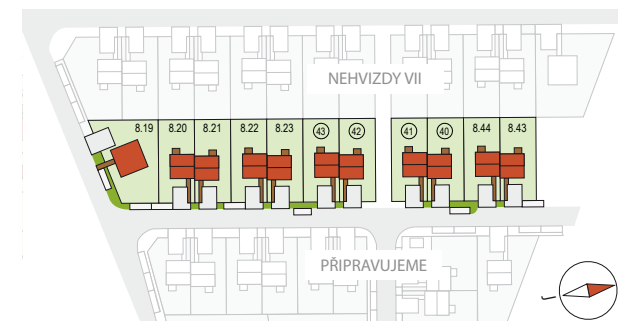

## UNO CITY, č. 8.43

Dispozice: 4+1  
Podlahová plocha: 96.0 m<sup>2</sup>  
Velikost pozemku: 294.0 m<sup>2</sup>

1. NP

2. NP

SITUAČNÍ PLÁN

Veškeré texty, materiály, dokumenty, údaje, modely, vizualizace, vyobrazení a jiné podklady prezentované na těchto webových stránkách jsou pouze ilustrační, nejsou závazné a nepředstavují nabídku ani návrh na uzavření smlouvy. Provozovatel těchto webových stránek si zároveň vyhrazuje právo na jejich změnu.