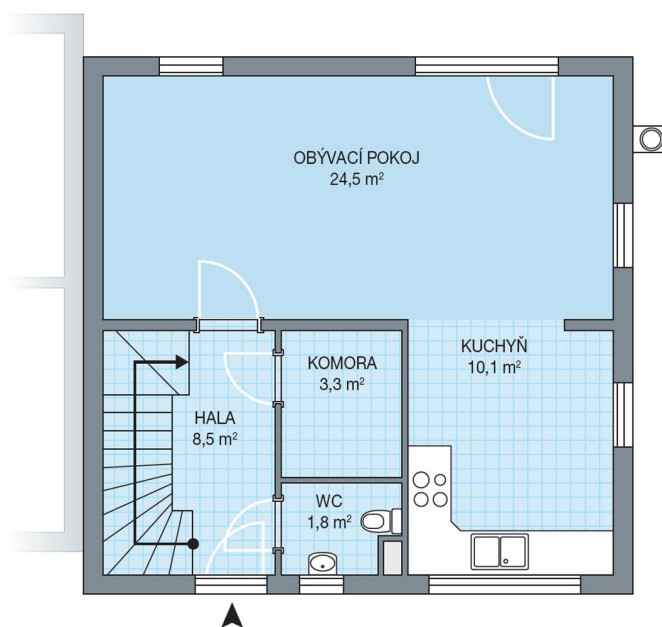

## UNO CITY, č. 8.43

Dispozice: 4+1  
Podlahová plocha: 96.0 m<sup>2</sup>  
Velikost pozemku: 294.0 m<sup>2</sup>

1. NP

2. NP

SITUAČNÍ PLÁN

Veškeré texty, materiály, dokumenty, údaje, modely, vizualizace, vyobrazení a jiné podklady prezentované na těchto webových stránkách jsou pouze ilustrační, nejsou závazné a nepředstavují nabídku ani návrh na uzavření smlouvy. Provozovatel těchto webových stránek si zároveň vyhrazuje právo na jejich změnu.