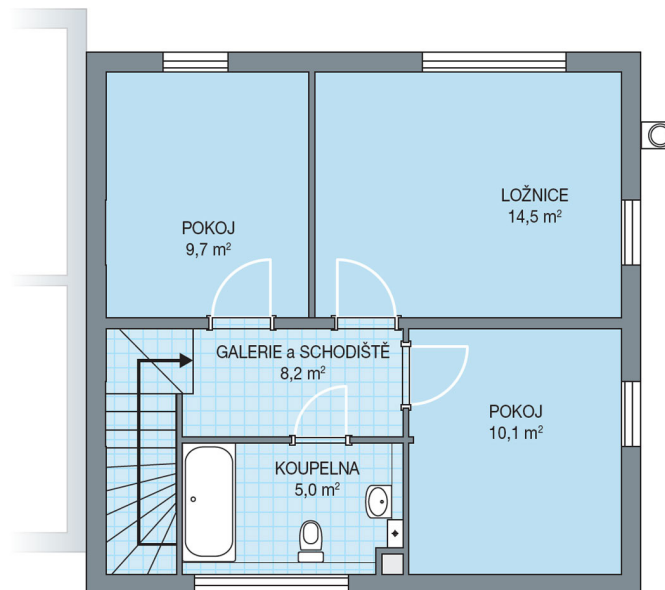

## UNO CITY, č. 8.43

Dispozice: 4+1  
Podlahová plocha: 96.0 m<sup>2</sup>  
Velikost pozemku: 294.0 m<sup>2</sup>

1. NP

2. NP

SITUAČNÍ PLÁN

Veškeré texty, materiály, dokumenty, údaje, modely, vizualizace, vyobrazení a jiné podklady prezentované na těchto webových stránkách jsou pouze ilustrační, nejsou závazné a nepředstavují nabídku ani návrh na uzavření smlouvy. Provozovatel těchto webových stránek si zároveň vyhrazuje právo na jejich změnu.