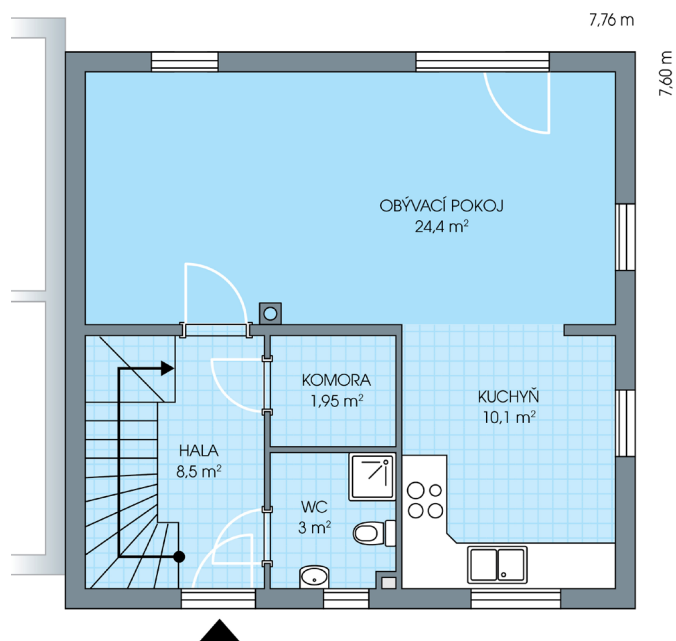

## UNO, č. 5

Dispozice: 4+1  
Podlahová plocha: 96.0 m<sup>2</sup>  
Velikost pozemku: 429.0 m<sup>2</sup>

Veškeré texty, materiály, dokumenty, údaje, modely, vizualizace, vyobrazení a jiné podklady prezentované na těchto webových stránkách jsou pouze ilustrační, nejsou závazné a nepředstavují nabídku ani návrh na uzavření smlouvy. Provozovatel těchto webových stránek si zároveň vyhrazuje právo na jejich změnu.