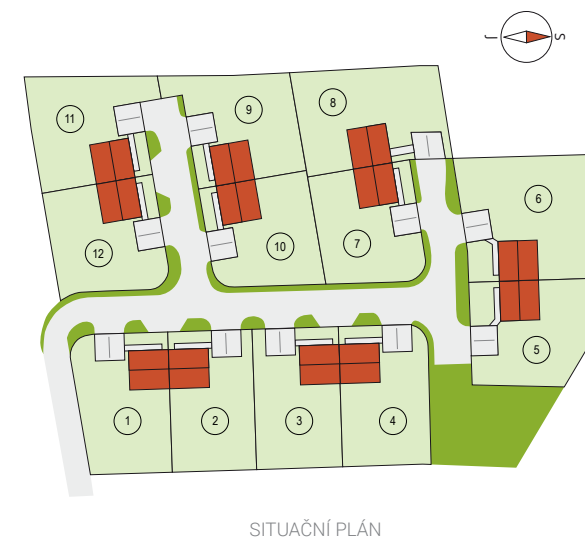

# RODINNÉ DOMY - Hradec Králové - Librantice

## UNO, č. 5

Dispozice: 4+1  
Podlahová plocha: 96.0 m<sup>2</sup>  
Velikost pozemku: 429.0 m<sup>2</sup>

Veškeré texty, materiály, dokumenty, údaje, modely, vizualizace, vyobrazení a jiné podklady prezentované na těchto webových stránkách jsou pouze ilustrační, nejsou závazné a nepředstavují nabídku ani návrh na uzavření smlouvy. Provozovatel těchto webových stránek si zároveň vyhrazuje právo na jejich změnu.