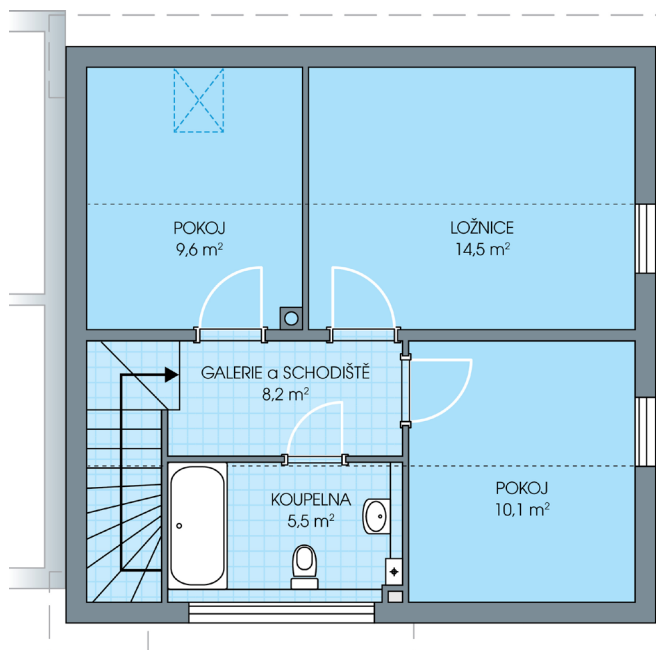

## UNO, č. 5

Dispozice: 4+1  
Podlahová plocha: 96.0 m<sup>2</sup>  
Velikost pozemku: 429.0 m<sup>2</sup>

Veškeré texty, materiály, dokumenty, údaje, modely, vizualizace, vyobrazení a jiné podklady prezentované na těchto webových stránkách jsou pouze ilustrační, nejsou závazné a nepředstavují nabídku ani návrh na uzavření smlouvy. Provozovatel těchto webových stránek si zároveň vyhrazuje právo na jejich změnu.