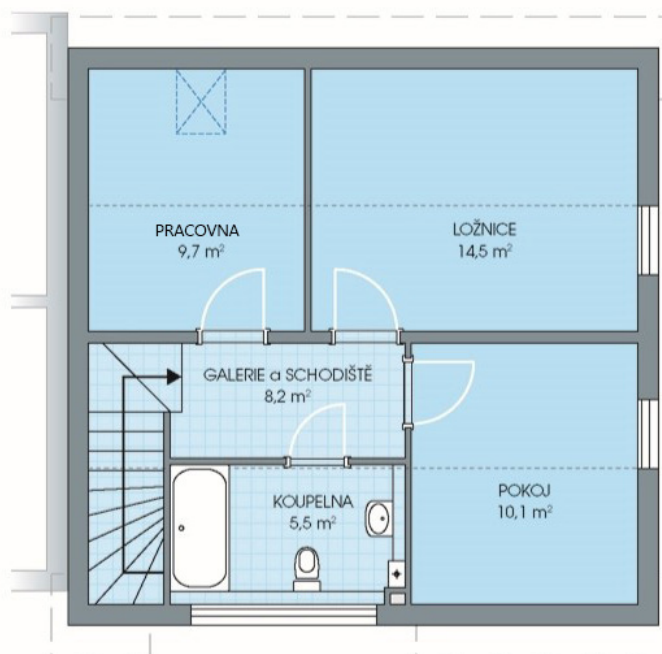

## UNO, č. 8.03

Dispozice: 4+1  
Podlahová plocha: 96.0 m<sup>2</sup>  
Velikost pozemku: 271.0 m<sup>2</sup>

Veškeré texty, materiály, dokumenty, údaje, modely, vizualizace, vyobrazení a jiné podklady prezentované na těchto webových stránkách jsou pouze ilustrační, nejsou závazné a nepředstavují nabídku ani návrh na uzavření smlouvy. Provozovatel těchto webových stránek si zároveň vyhrazuje právo na jejich změnu.