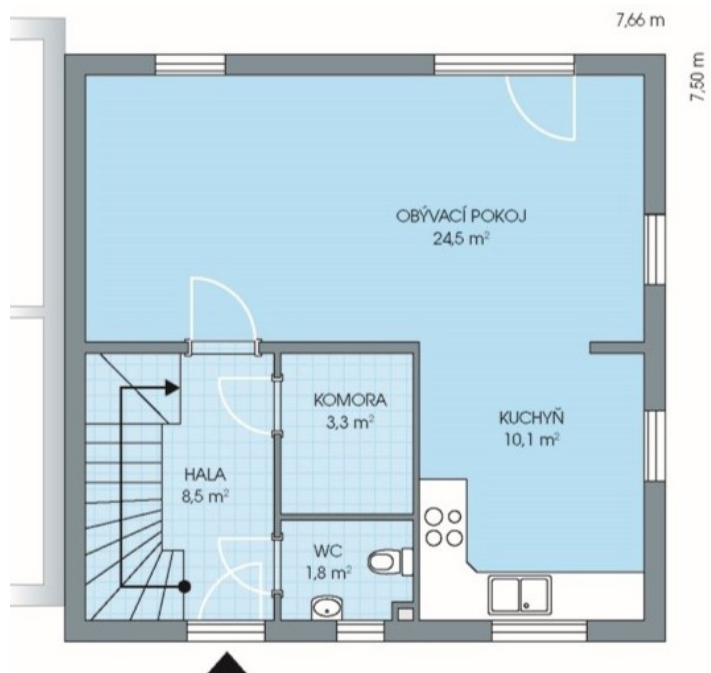

## UNO, č. 8.03

Dispozice: 4+1  
Podlahová plocha: 96.0 m<sup>2</sup>  
Velikost pozemku: 271.0 m<sup>2</sup>

Veškeré texty, materiály, dokumenty, údaje, modely, vizualizace, vyobrazení a jiné podklady prezentované na těchto webových stránkách jsou pouze ilustrační, nejsou závazné a nepředstavují nabídku ani návrh na uzavření smlouvy. Provozovatel těchto webových stránek si zároveň vyhrazuje právo na jejich změnu.