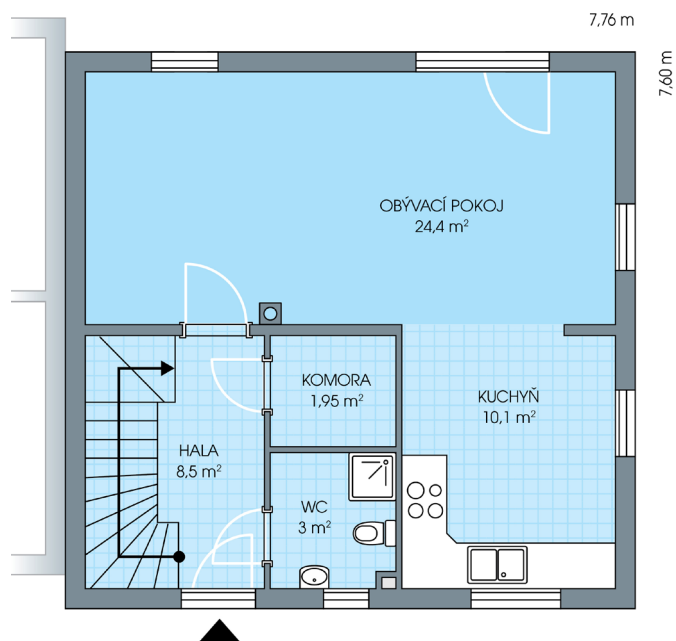

RODINNÉ DOMY - Hradec Králové - Librantice

UNO, č. 9

Dispozice: 4+1
Podlahová plocha: 96.0 m²
Velikost pozemku: 422.0 m²

Veškeré texty, materiály, dokumenty, údaje, modely, vizualizace, vyobrazení a jiné podklady prezentované na těchto webových stránkách jsou pouze ilustrační, nejsou závazné a nepředstavují nabídku ani návrh na uzavření smlouvy. Provozovatel těchto webových stránek si zároveň vyhrazuje právo na jejich změnu.