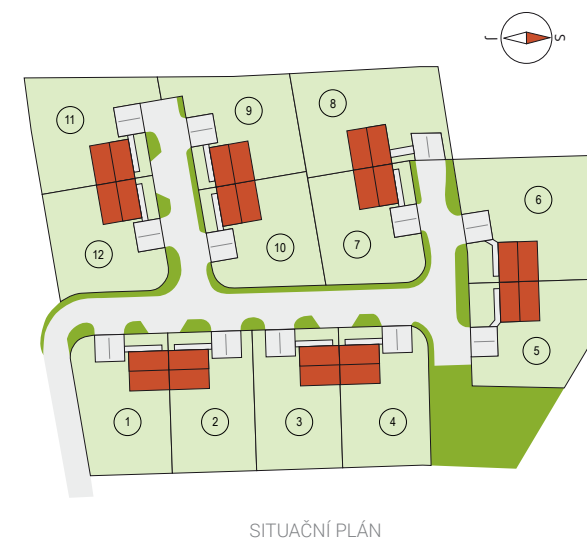

RODINNÉ DOMY - Hradec Králové - Librantice

UNO, č. 9

Dispozice: 4+1
Podlahová plocha: 96.0 m²
Velikost pozemku: 422.0 m²

Veškeré texty, materiály, dokumenty, údaje, modely, vizualizace, vyobrazení a jiné podklady prezentované na těchto webových stránkách jsou pouze ilustrační, nejsou závazné a nepředstavují nabídku ani návrh na uzavření smlouvy. Provozovatel těchto webových stránek si zároveň vyhrazuje právo na jejich změnu.