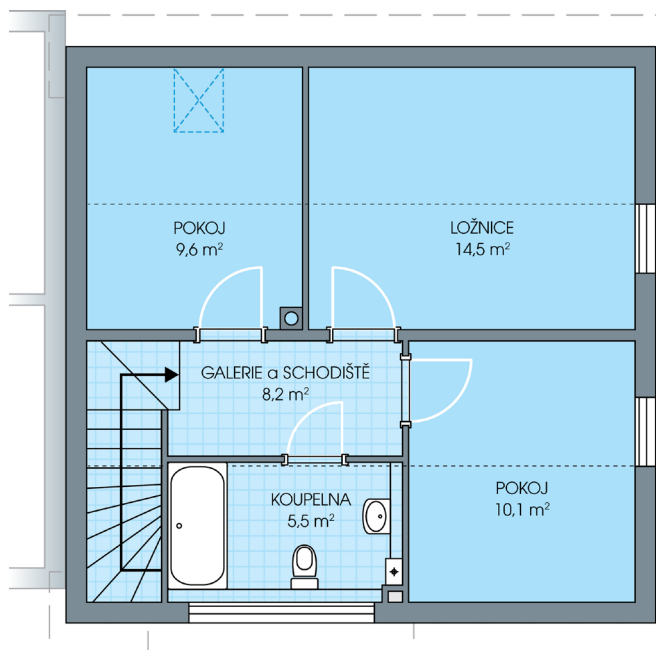

RODINNÉ DOMY - Hradec Králové - Librantice

UNO, č. 9

Dispozice: 4+1
Podlahová plocha: 96.0 m²
Velikost pozemku: 422.0 m²

Veškeré texty, materiály, dokumenty, údaje, modely, vizualizace, vyobrazení a jiné podklady prezentované na těchto webových stránkách jsou pouze ilustrační, nejsou závazné a nepředstavují nabídku ani návrh na uzavření smlouvy. Provozovatel těchto webových stránek si zároveň vyhrazuje právo na jejich změnu.