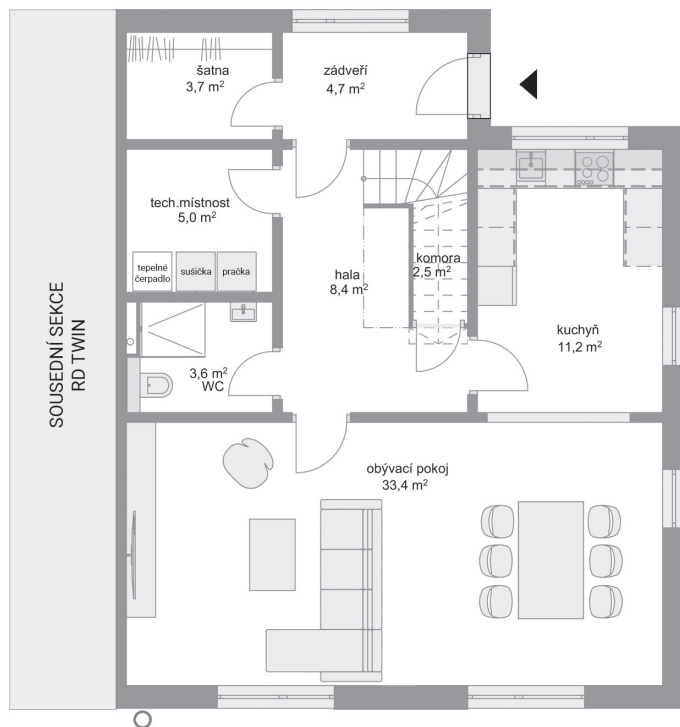

RODINNÉ DOMY - Praha - Škvorec

Twin, č. 4

Počet místností: 5+1
Podlahová plocha: 142.0 m²
Velikost pozemku: 425.0 m²

1. NP

2. NP

SITUAČNÍ PLÁN

Veškeré texty, materiály, dokumenty, údaje, modely, vizualizace, vyobrazení a jiné podklady prezentované na těchto webových stránkách jsou pouze ilustrační, nejsou závazné a nepředstavují nabídku ani návrh na uzavření smlouvy. Provozovatel těchto webových stránek si zároveň vyhrazuje právo na jejich změnu.