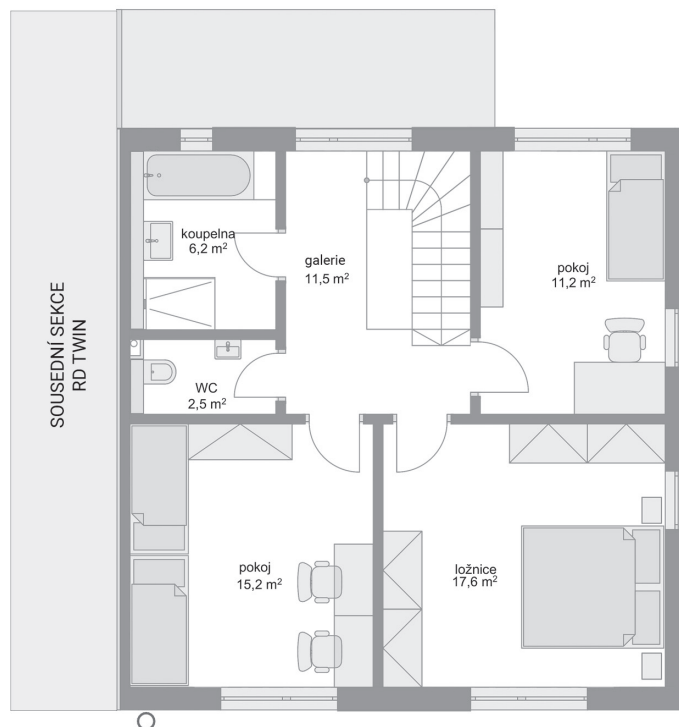

RODINNÉ DOMY - Praha - Škvorec

Twin, č. 4

Počet místností: 5+1
Podlahová plocha: 142.0 m²
Velikost pozemku: 425.0 m²

1. NP

2. NP

SITUAČNÍ PLÁN

Veškeré texty, materiály, dokumenty, údaje, modely, vizualizace, vyobrazení a jiné podklady prezentované na těchto webových stránkách jsou pouze ilustrační, nejsou závazné a nepředstavují nabídku ani návrh na uzavření smlouvy. Provozovatel těchto webových stránek si zároveň vyhrazuje právo na jejich změnu.