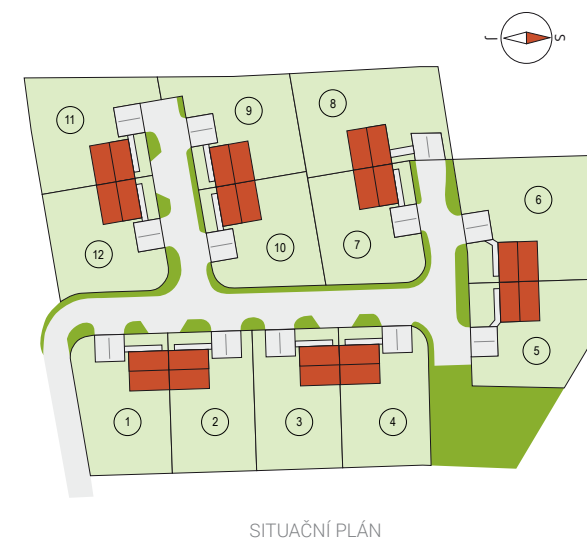

## UNO, č. 10

Dispozice: 4+1  
Podlahová plocha: 96.0 m<sup>2</sup>  
Velikost pozemku: 408.0 m<sup>2</sup>

Veškeré texty, materiály, dokumenty, údaje, modely, vizualizace, vyobrazení a jiné podklady prezentované na těchto webových stránkách jsou pouze ilustrační, nejsou závazné a nepředstavují nabídku ani návrh na uzavření smlouvy. Provozovatel těchto webových stránek si zároveň vyhrazuje právo na jejich změnu.