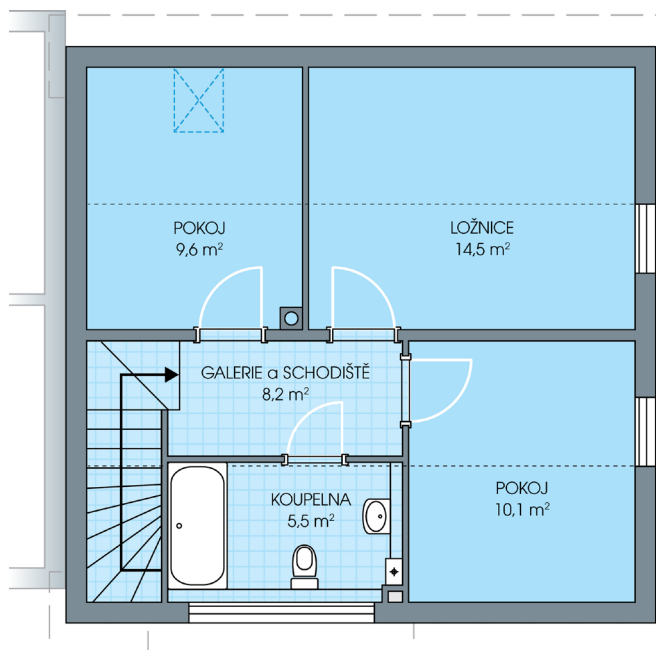

## UNO, č. 10

Dispozice: 4+1  
Podlahová plocha: 96.0 m<sup>2</sup>  
Velikost pozemku: 408.0 m<sup>2</sup>

Veškeré texty, materiály, dokumenty, údaje, modely, vizualizace, vyobrazení a jiné podklady prezentované na těchto webových stránkách jsou pouze ilustrační, nejsou závazné a nepředstavují nabídku ani návrh na uzavření smlouvy. Provozovatel těchto webových stránek si zároveň vyhrazuje právo na jejich změnu.