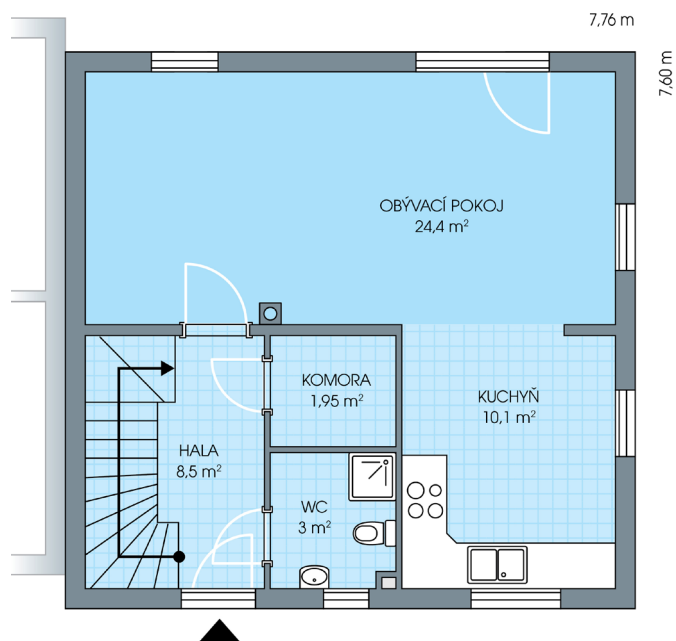

## UNO, č. 10

Dispozice: 4+1  
Podlahová plocha: 96.0 m<sup>2</sup>  
Velikost pozemku: 408.0 m<sup>2</sup>

Veškeré texty, materiály, dokumenty, údaje, modely, vizualizace, vyobrazení a jiné podklady prezentované na těchto webových stránkách jsou pouze ilustrační, nejsou závazné a nepředstavují nabídku ani návrh na uzavření smlouvy. Provozovatel těchto webových stránek si zároveň vyhrazuje právo na jejich změnu.