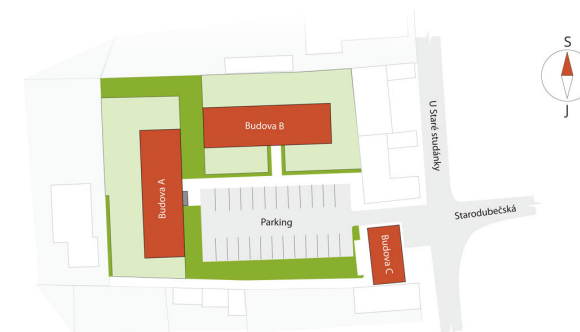

## Byt č. 1 (B.1.1)

Byt. dům č.: BD B  
Patro: 1. NP  
Dispozice: 2+kk

Celková plocha: 57.5 m<sup>2</sup>  
Terasa: 7.3 m<sup>2</sup>  
Plocha zahrádky: 141.0 m<sup>2</sup>

Příslušenství: venkovní parkovací stání