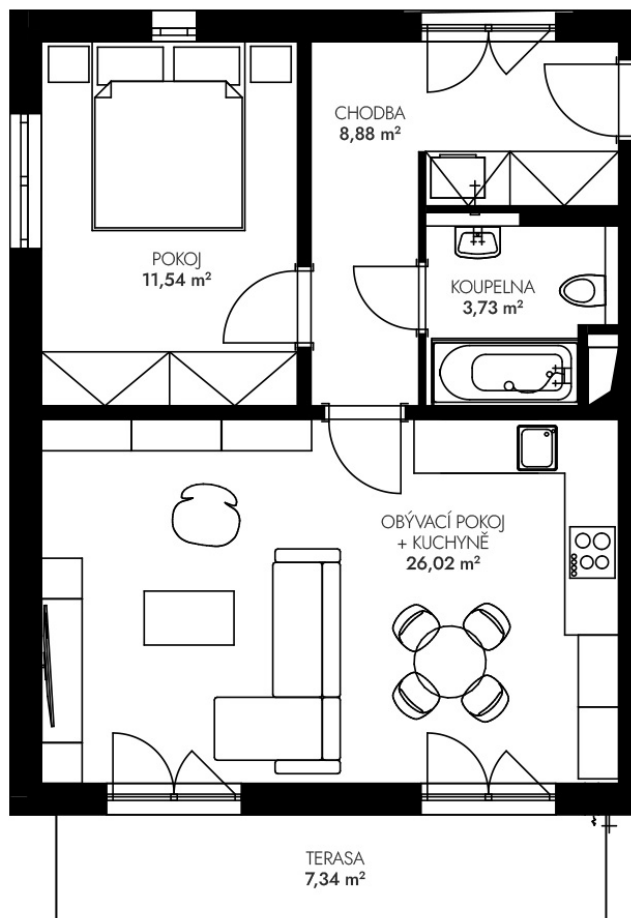

## Byt č. 1 (B.1.1)

Byt. dům č.: BD B  
Patro: 1. NP  
Dispozice: 2+kk

Celková plocha: 57.5 m<sup>2</sup>  
Terasa: 7.3 m<sup>2</sup>  
Plocha zahrádky: 141.0 m<sup>2</sup>

Příslušenství: venkovní parkovací stání