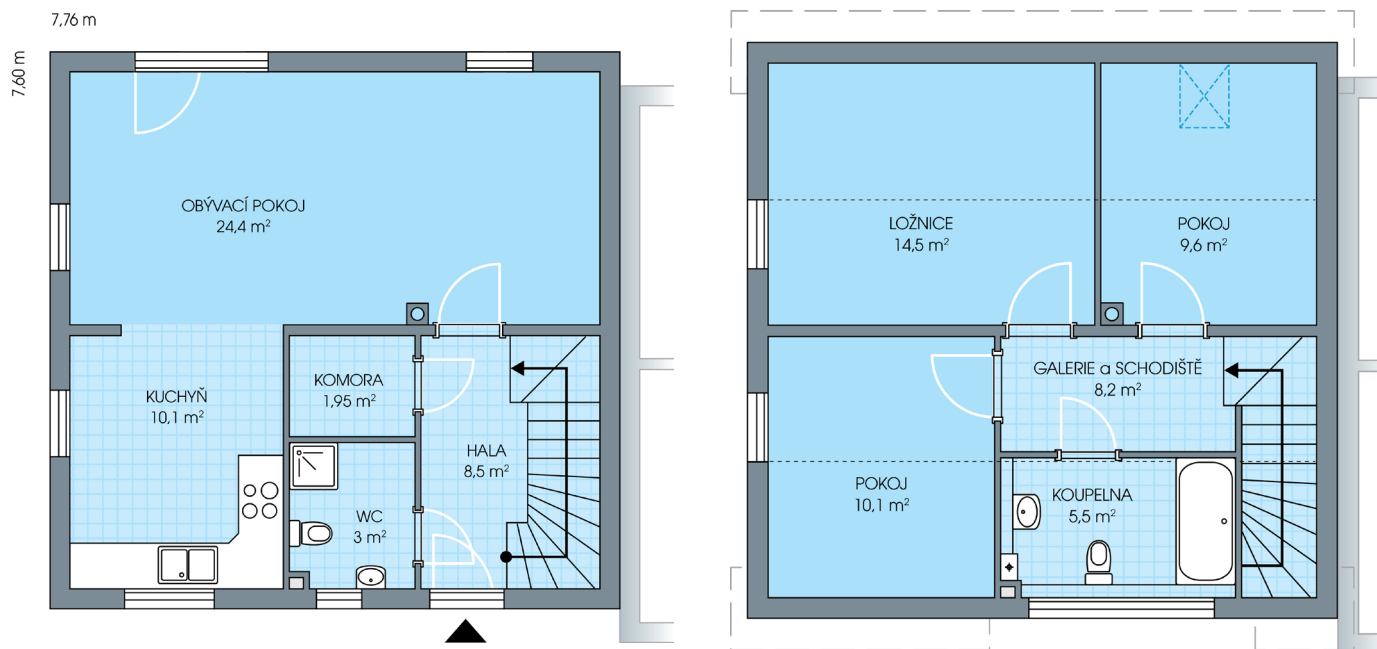

## UNO, č. 12

Dispozice: 4+1  
Podlahová plocha: 96.0 m<sup>2</sup>  
Velikost pozemku: 421.0 m<sup>2</sup>

1. NP

2. NP

SITUAČNÍ PLÁN

Veškeré texty, materiály, dokumenty, údaje, modely, vizualizace, vyobrazení a jiné podklady prezentované na těchto webových stránkách jsou pouze ilustrační, nejsou závazné a nepředstavují nabídku ani návrh na uzavření smlouvy. Provozovatel těchto webových stránek si zároveň vyhrazuje právo na jejich změnu.