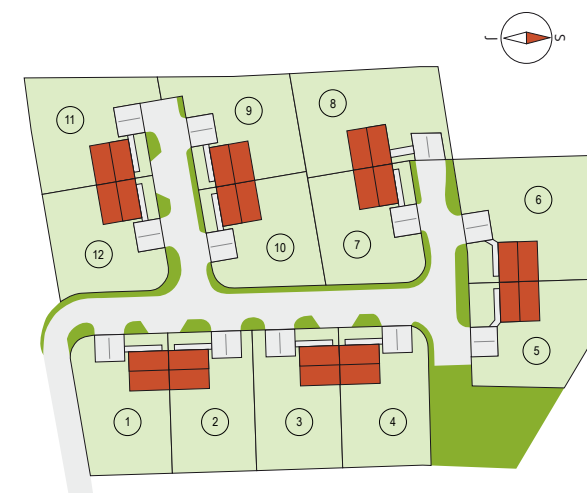

## UNO, č. 12

Dispozice: 4+1  
Podlahová plocha: 96.0 m<sup>2</sup>  
Velikost pozemku: 421.0 m<sup>2</sup>

1. NP

2. NP

SITUAČNÍ PLÁN

Veškeré texty, materiály, dokumenty, údaje, modely, vizualizace, vyobrazení a jiné podklady prezentované na těchto webových stránkách jsou pouze ilustrační, nejsou závazné a nepředstavují nabídku ani návrh na uzavření smlouvy. Provozovatel těchto webových stránek si zároveň vyhrazuje právo na jejich změnu.