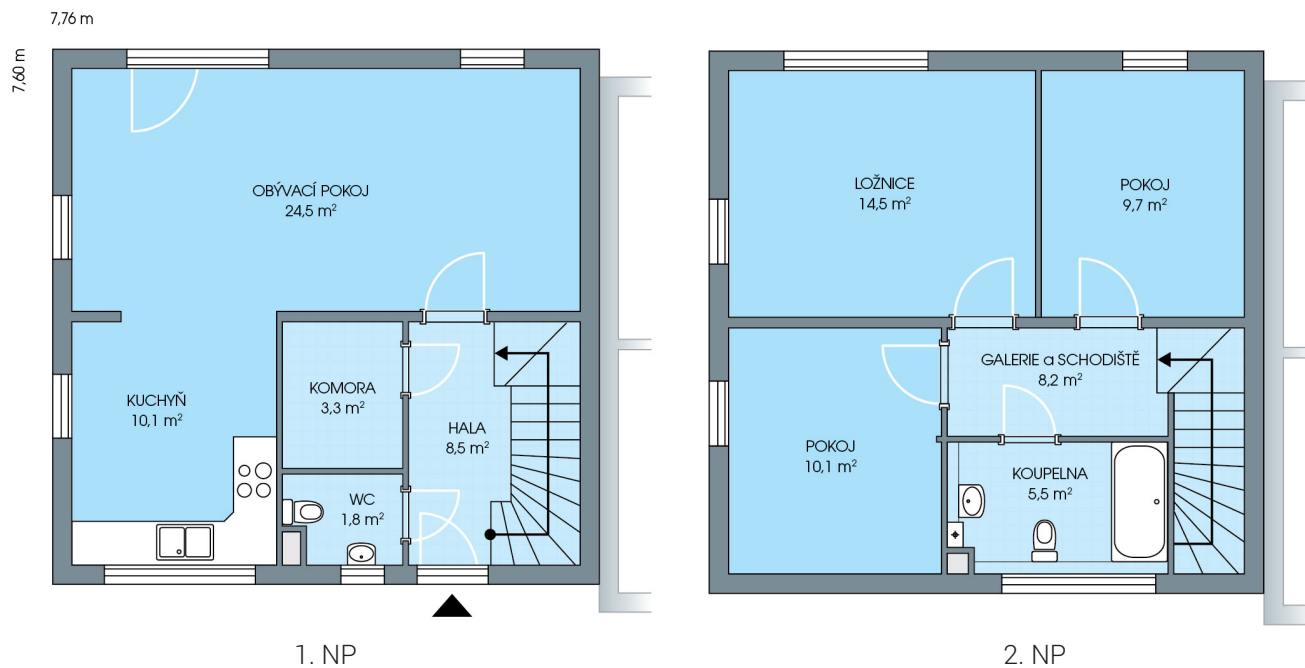

RODINNÉ DOMY - Praha - Nehvizdy VII

UNO CITY, č. 34

Dispozice: 4+1
Podlahová plocha: 96.0 m²
Velikost pozemku: 294.0 m²

SITUAČNÍ PLÁN

Veškeré texty, materiály, dokumenty, údaje, modely, vizualizace, vyobrazení a jiné podklady prezentované na těchto webových stránkách jsou pouze ilustrační, nejsou závazné a nepředstavují nabídku ani návrh na uzavření smlouvy. Provozovatel těchto webových stránek si zároveň vyhrazuje právo na jejich změnu.