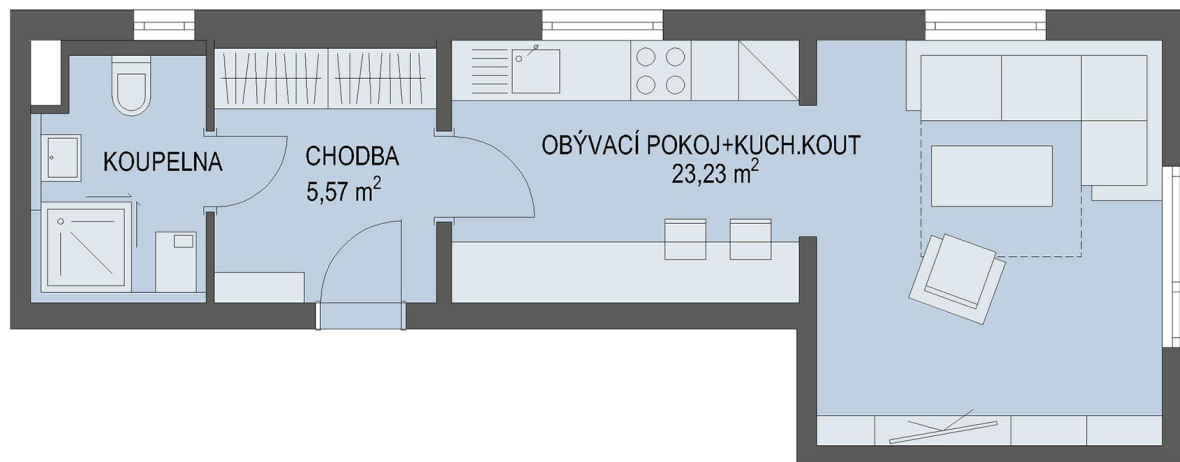

NOVÉ BYTY - Praha - Černý Most

Byt č. 6

Byt. dům č.: BD 5.2
Patro: 1. NP
Dispozice: 1+kk

Celková plocha: * 32.5 m²
Terasa: -
Příslušenství: sklepní kóje

* Celková výměra bytu zahrnuje i plochu balkonu případně terasy.