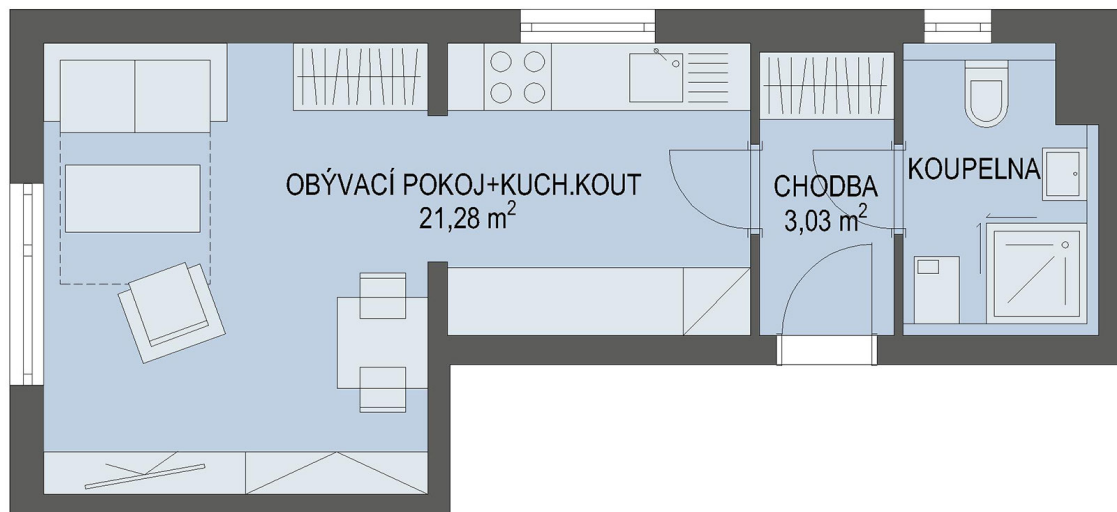

## Byt č. 1

Byt. dům č.: BD 4.1  
Patro: 1. NP  
Dispozice: 1+kk

Celková plocha: \* 28.0 m<sup>2</sup>  
Terasa: -  
Příslušenství: sklepní kóje

\* Celková výměra bytu zahrnuje i plochu balkonu případně terasy.