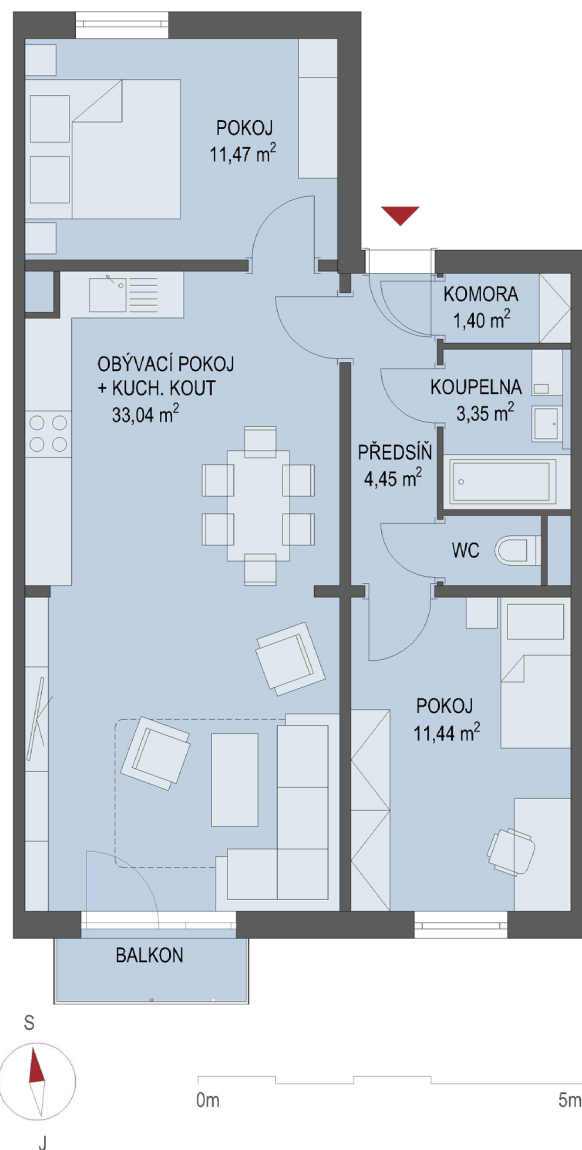

NOVÉ BYTY - Praha - Park Nehvizdy VIII

Byt č. 16

Byt. dům č.: BD 909
Patro: 3. NP
Dispozice: 3+kk

Celková plocha: * 68.5 m²
Balkón: 2.1 m²

* Celková výměra bytu zahrnuje případně i plochu balkonu
V ceně je již zahrnuto užívací právo ke sklepní kóji a venkovnímu
parkovacímu stání.
Součástí ceny je poplatek obci za rozvoj infrastruktury ve výši 50 000 Kč.