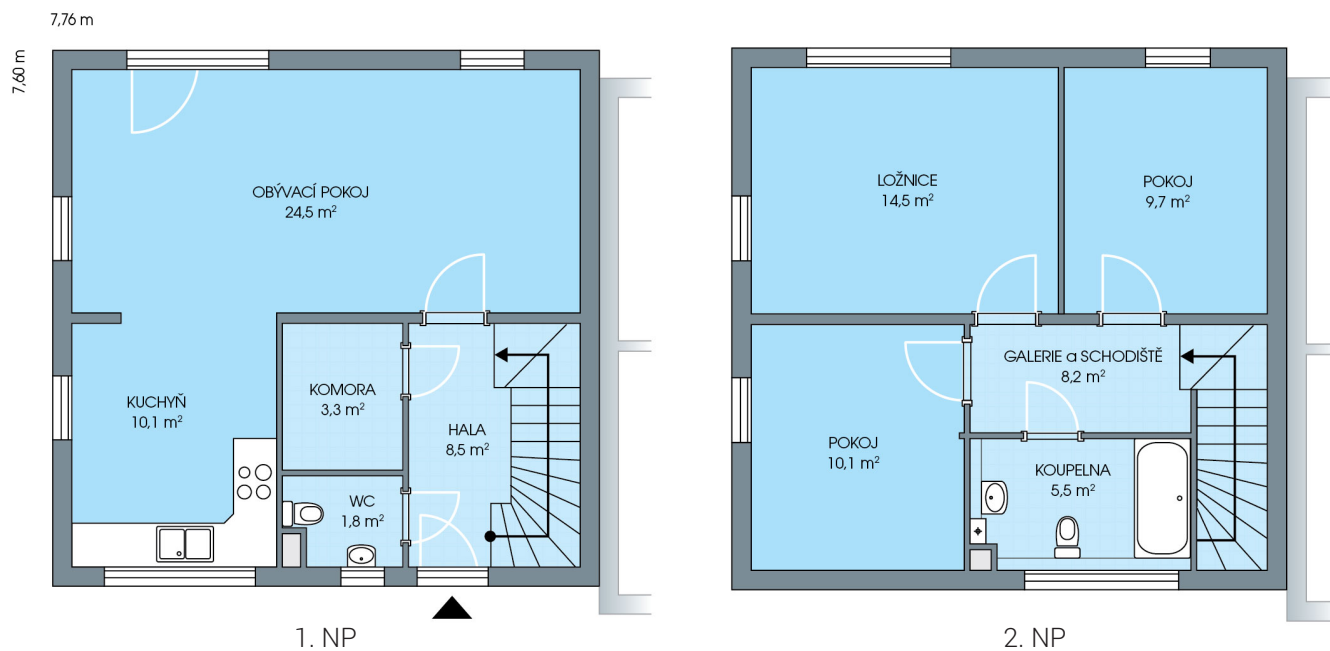

RODINNÉ DOMY - Praha - Nehvizdy VII

UNO CITY, č. 32

Dispozice: 4+1
Podlahová plocha: 96.0 m²
Velikost pozemku: 294.0 m²

SITUAČNÍ PLÁN

Veškeré texty, materiály, dokumenty, údaje, modely, vizualizace, vyobrazení a jiné podklady prezentované na těchto webových stránkách jsou pouze ilustrační, nejsou závazné a nepředstavují nabídku ani návrh na uzavření smlouvy. Provozovatel těchto webových stránek si zároveň vyhrazuje právo na jejich změnu.