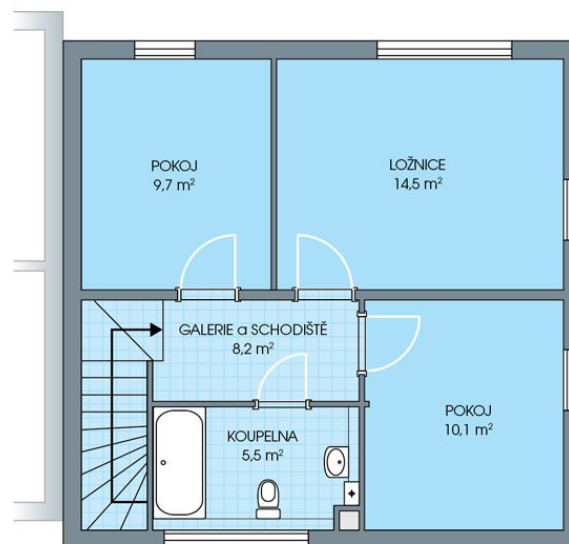

## UNO, č. 18

Dispozice: 4+1  
Podlahová plocha: 96.0 m<sup>2</sup>  
Velikost pozemku: 294.0 m<sup>2</sup>

1. NP

2. NP

Veškeré texty, materiály, dokumenty, údaje, modely, vizualizace, vyobrazení a jiné podklady prezentované na těchto webových stránkách jsou pouze ilustrační, nejsou závazné a nepředstavují nabídku ani návrh na uzavření smlouvy. Provozovatel těchto webových stránek si zároveň vyhrazuje právo na jejich změnu.