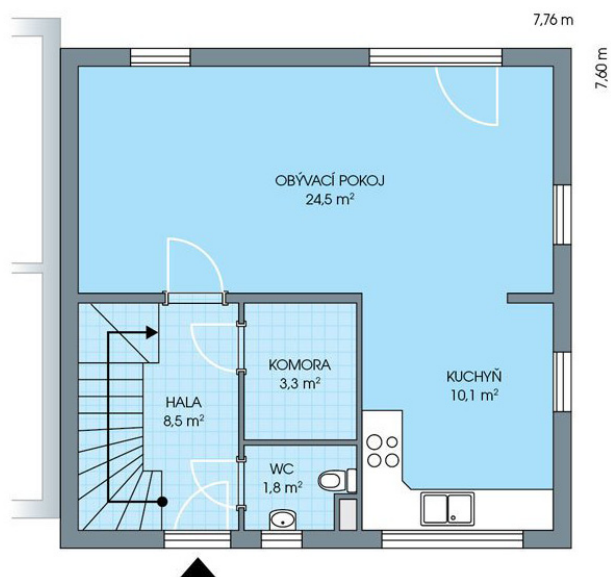

## UNO, č. 18

Dispozice: 4+1  
Podlahová plocha: 96.0 m<sup>2</sup>  
Velikost pozemku: 294.0 m<sup>2</sup>

1. NP

2. NP

Veškeré texty, materiály, dokumenty, údaje, modely, vizualizace, vyobrazení a jiné podklady prezentované na těchto webových stránkách jsou pouze ilustrační, nejsou závazné a nepředstavují nabídku ani návrh na uzavření smlouvy. Provozovatel těchto webových stránek si zároveň vyhrazuje právo na jejich změnu.