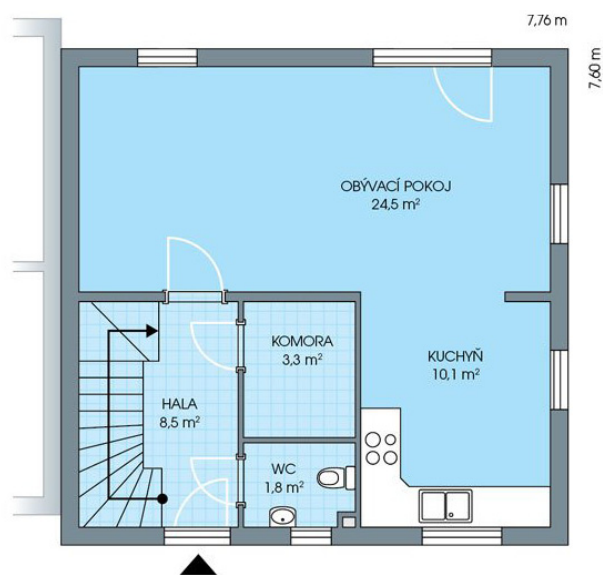

RODINNÉ DOMY - Praha - Nehvizdy VII

UNO, č. 20

Dispozice: 4+1
Podlahová plocha: 96.0 m²
Velikost pozemku: 294.0 m²

SITUAČNÍ PLÁN

Veškeré texty, materiály, dokumenty, údaje, modely, vizualizace, vyobrazení a jiné podklady prezentované na těchto webových stránkách jsou pouze ilustrační, nejsou závazné a nepředstavují nabídku ani návrh na uzavření smlouvy. Provozovatel těchto webových stránek si zároveň vyhrazuje právo na jejich změnu.