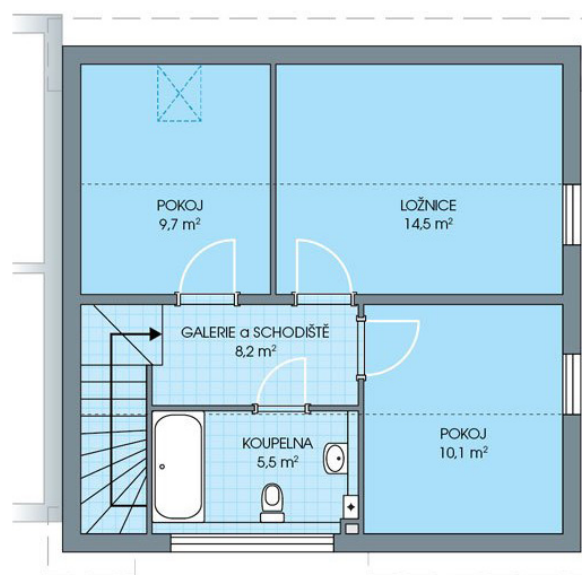

RODINNÉ DOMY - Praha - Nehvizdy VII

UNO, č. 20

Dispozice: 4+1
Podlahová plocha: 96.0 m²
Velikost pozemku: 294.0 m²

SITUAČNÍ PLÁN

Veškeré texty, materiály, dokumenty, údaje, modely, vizualizace, vyobrazení a jiné podklady prezentované na těchto webových stránkách jsou pouze ilustrační, nejsou závazné a nepředstavují nabídku ani návrh na uzavření smlouvy. Provozovatel těchto webových stránek si zároveň vyhrazuje právo na jejich změnu.