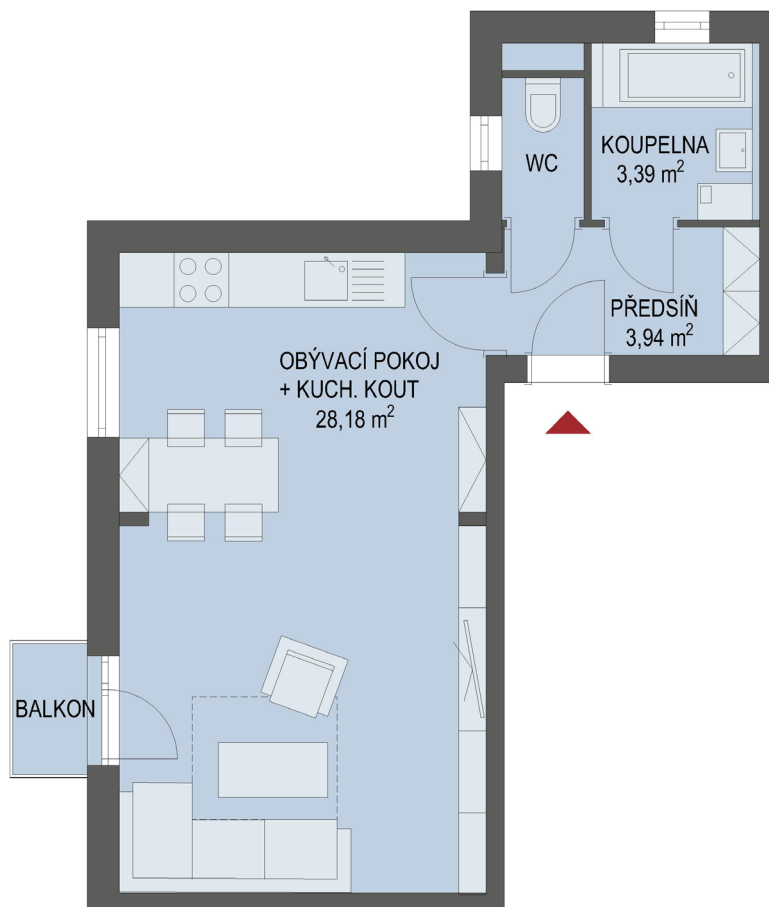

NOVÉ BYTY - Praha - Park Nehvizdy VIII

Byt č. 7

Byt. dům č.: BD 908
Patro: 2. NP
Dispozice: 1+kk

Celková plocha: * 38.2 m²
Balkón: 1.3 m²

* Celková výměra bytu zahrnuje případně i plochu balkonu
V ceně je již zahrnuto užívací právo ke sklepní kóji a venkovnímu
parkovacímu stání.
Součástí ceny je poplatek obci za rozvoj infrastruktury ve výši 50 000 Kč.