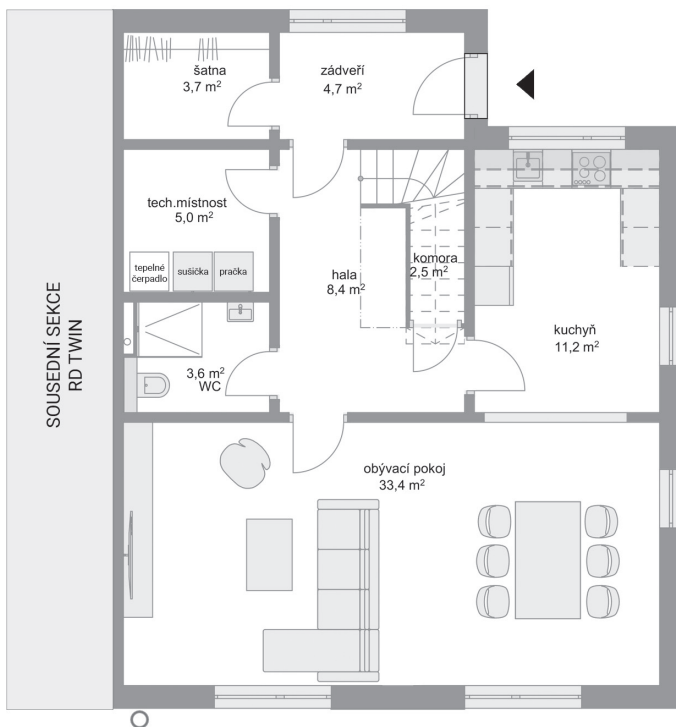

## Twin, č. 2

Počet místností: 5+1  
Podlahová plocha: 142.0 m<sup>2</sup>  
Velikost pozemku: 425.0 m<sup>2</sup>

1. NP

2. NP

SITUAČNÍ PLÁN

Veškeré texty, materiály, dokumenty, údaje, modely, vizualizace, vyobrazení a jiné podklady prezentované na těchto webových stránkách jsou pouze ilustrační, nejsou závazné a nepředstavují nabídku ani návrh na uzavření smlouvy. Provozovatel těchto webových stránek si zároveň vyhrazuje právo na jejich změnu.