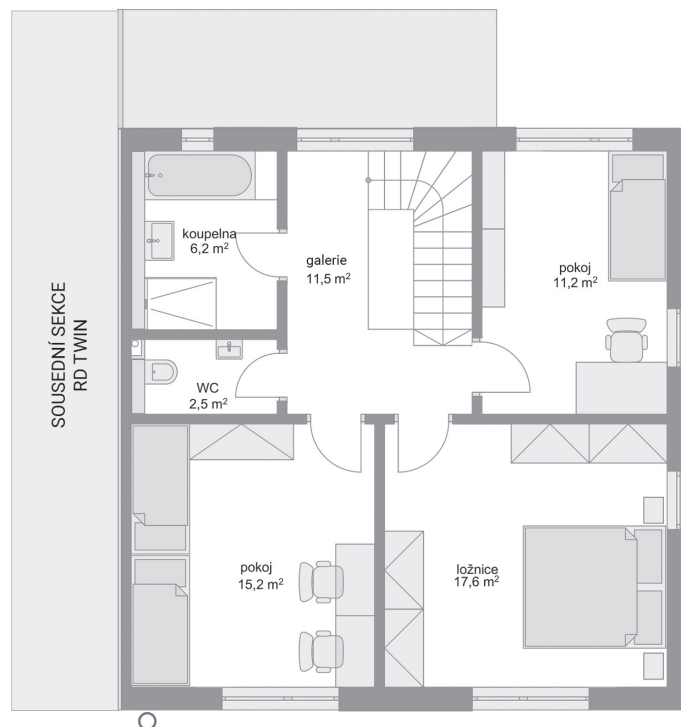

## Twin, č. 2

Počet místností: 5+1  
Podlahová plocha: 142.0 m<sup>2</sup>  
Velikost pozemku: 425.0 m<sup>2</sup>

1. NP

2. NP

SITUAČNÍ PLÁN

Veškeré texty, materiály, dokumenty, údaje, modely, vizualizace, vyobrazení a jiné podklady prezentované na těchto webových stránkách jsou pouze ilustrační, nejsou závazné a nepředstavují nabídku ani návrh na uzavření smlouvy. Provozovatel těchto webových stránek si zároveň vyhrazuje právo na jejich změnu.