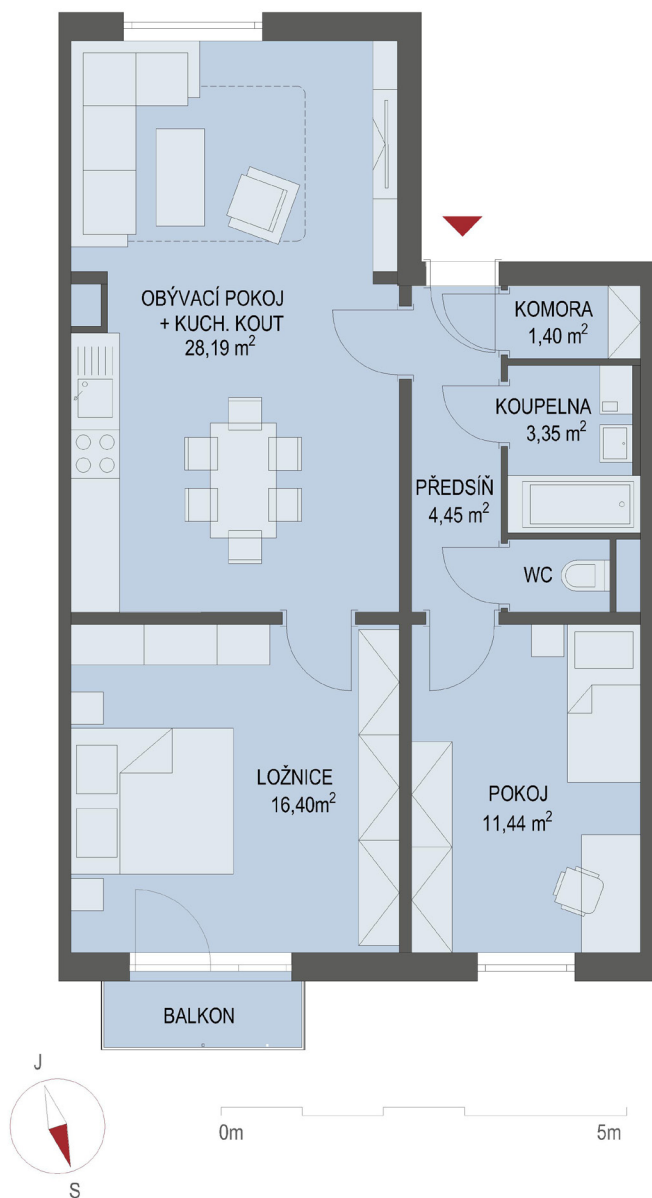

NOVÉ BYTY - Praha - Park Nehvizdy VIII

Byt č. 10

Byt. dům č.: BD 908
Patro: 2. NP
Dispozice: 3+kk

Celková plocha: * 68.4 m²
Balkón: 2.1 m²

* Celková výměra bytu zahrnuje případně i plochu balkonu
V ceně je již zahrnuto užívání právo ke sklepní kóji a venkovnímu
parkovacímu stání.
Součástí ceny je poplatek obci za rozvoj infrastruktury ve výši 50 000 Kč.