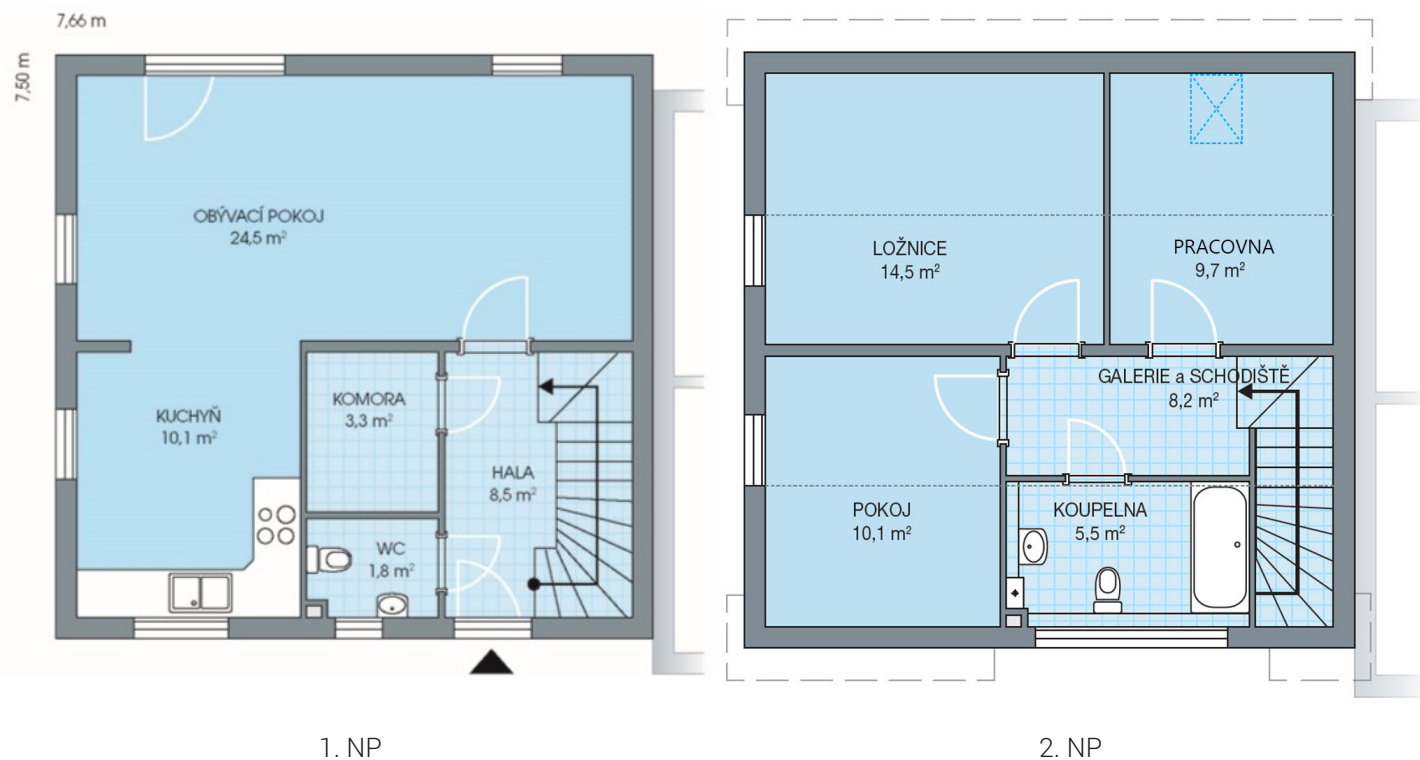

RODINNÉ DOMY - Praha - Nehvizdy VIII

UNO, č. 8.04

Dispozice: 4+1
Podlahová plocha: 96.0 m²
Velikost pozemku: 271.0 m²

Veškeré texty, materiály, dokumenty, údaje, modely, vizualizace, vyobrazení a jiné podklady prezentované na těchto webových stránkách jsou pouze ilustrační, nejsou závazné a nepředstavují nabídku ani návrh na uzavření smlouvy. Provozovatel těchto webových stránek si zároveň vyhrazuje právo na jejich změnu.