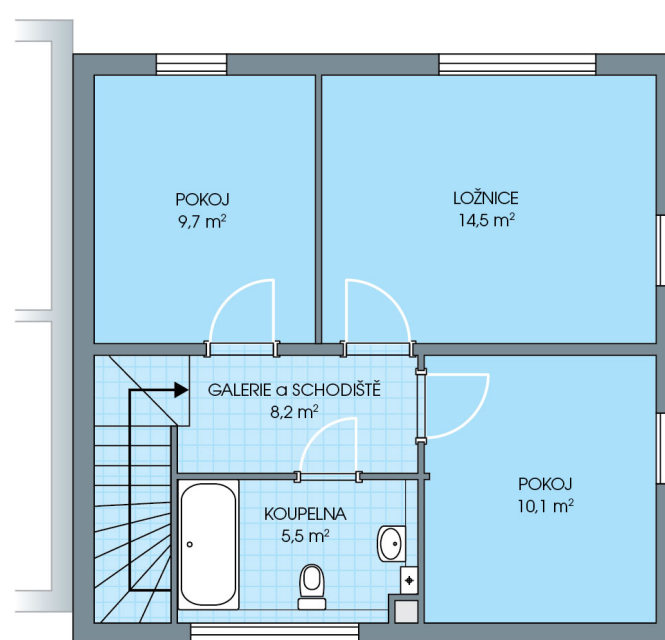

RODINNÉ DOMY - Praha - Nehvizdy VIII

UNO CITY, č. 8.13

Dispozice: 4+1
Podlahová plocha: 96.0 m²
Velikost pozemku: 298.0 m²

SITUAČNÍ PLÁN

Veškeré texty, materiály, dokumenty, údaje, modely, vizualizace, vyobrazení a jiné podklady prezentované na těchto webových stránkách jsou pouze ilustrační, nejsou závazné a nepředstavují nabídku ani návrh na uzavření smlouvy. Provozovatel těchto webových stránek si zároveň vyhrazuje právo na jejich změnu.