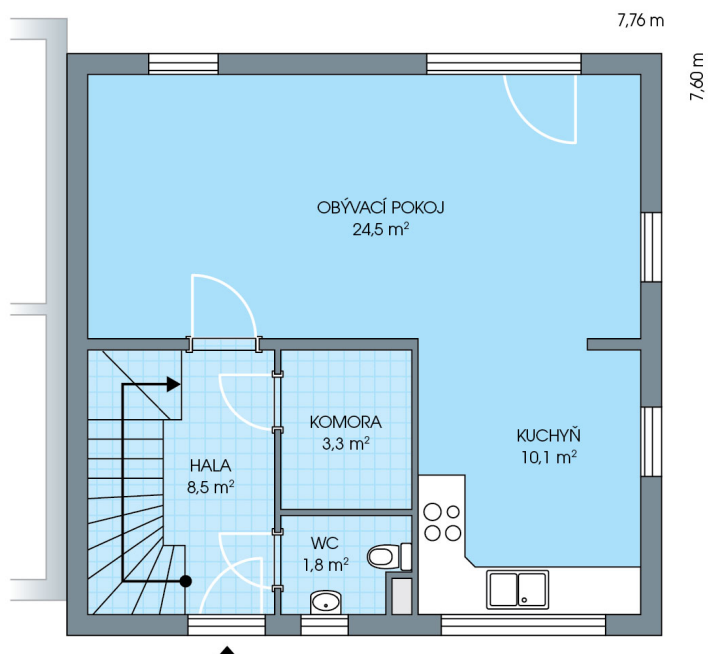

RODINNÉ DOMY - Praha - Nehvizdy VIII

UNO CITY, č. 8.13

Dispozice: 4+1
Podlahová plocha: 96.0 m²
Velikost pozemku: 298.0 m²

SITUAČNÍ PLÁN

Veškeré texty, materiály, dokumenty, údaje, modely, vizualizace, vyobrazení a jiné podklady prezentované na těchto webových stránkách jsou pouze ilustrační, nejsou závazné a nepředstavují nabídku ani návrh na uzavření smlouvy. Provozovatel těchto webových stránek si zároveň vyhrazuje právo na jejich změnu.