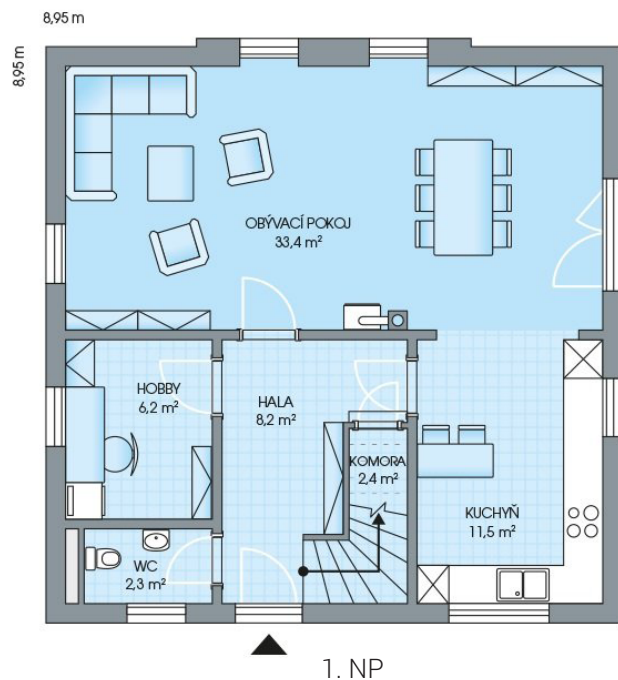

RODINNÉ DOMY - Praha - Nehvizdy VII

IDEAL, č. 28

Dispozice:	5+1
Podlahová plocha:	125.0 m ²
Velikost pozemku:	498.0 m ²

SITUAČNÍ PLÁN

Veškeré texty, materiály, dokumenty, údaje, modely, vizualizace, vyobrazení a jiné podklady prezentované na těchto webových stránkách jsou pouze ilustrační, nejsou závazné a nepředstavují nabídku ani návrh na uzavření smlouvy. Provozovatel těchto webových stránek si zároveň vyhrazuje právo na jejich změnu.