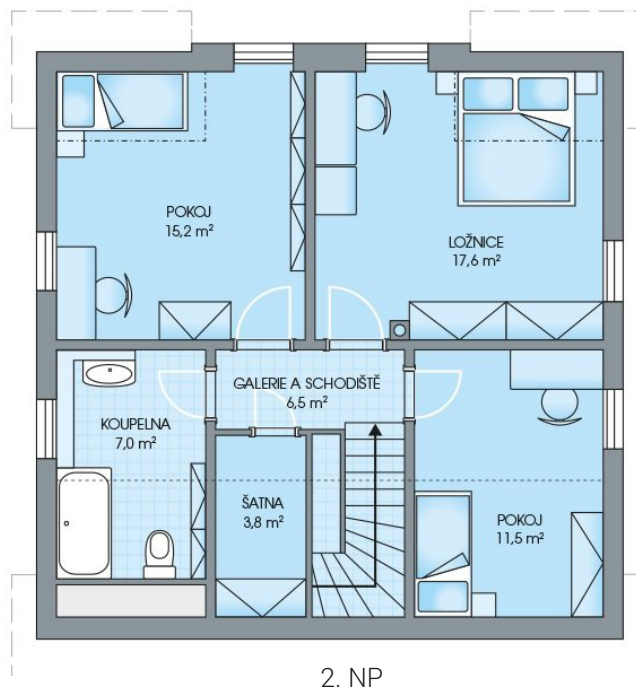

RODINNÉ DOMY - Praha - Nehvizdy VII

IDEAL, č. 28

Dispozice:	5+1
Podlahová plocha:	125.0 m ²
Velikost pozemku:	498.0 m ²

SITUAČNÍ PLÁN

Veškeré texty, materiály, dokumenty, údaje, modely, vizualizace, vyobrazení a jiné podklady prezentované na těchto webových stránkách jsou pouze ilustrační, nejsou závazné a nepředstavují nabídku ani návrh na uzavření smlouvy. Provozovatel těchto webových stránek si zároveň vyhrazuje právo na jejich změnu.