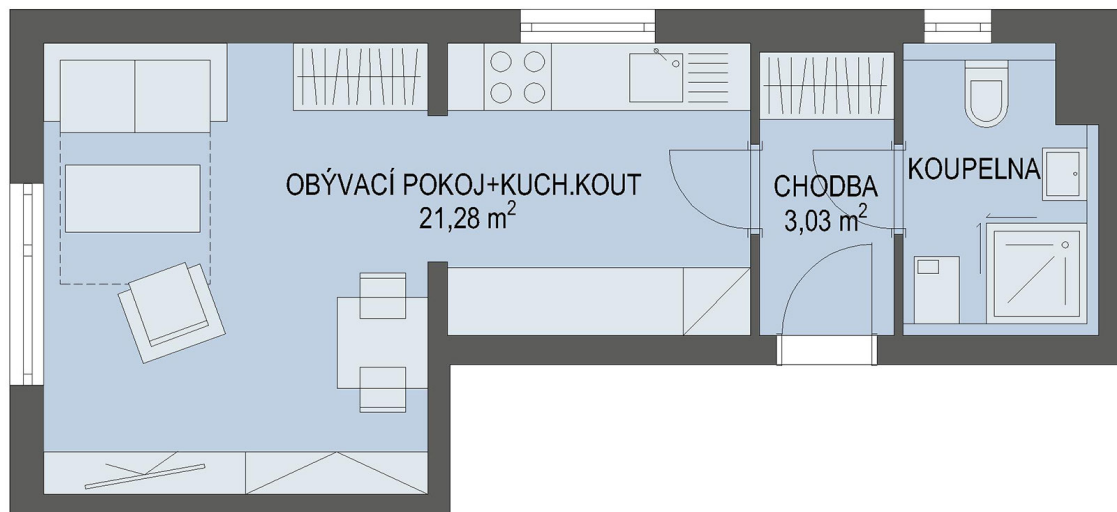

NOVÉ BYTY - Praha - Černý Most

0m 5m

Byt č. 1

Byt. dům č.: BD 5.1
Patro: 1. NP
Dispozice: 1+kk

Celková plocha: * 28.0 m²
Terasa: -
Příslušenství: sklepní kóje
Parkování: parkovací stání **

* Celková výměra bytu zahrnuje i plochu balkonu případně terasy.
** K bytu náleží parkovací stání v parkovacím domě.