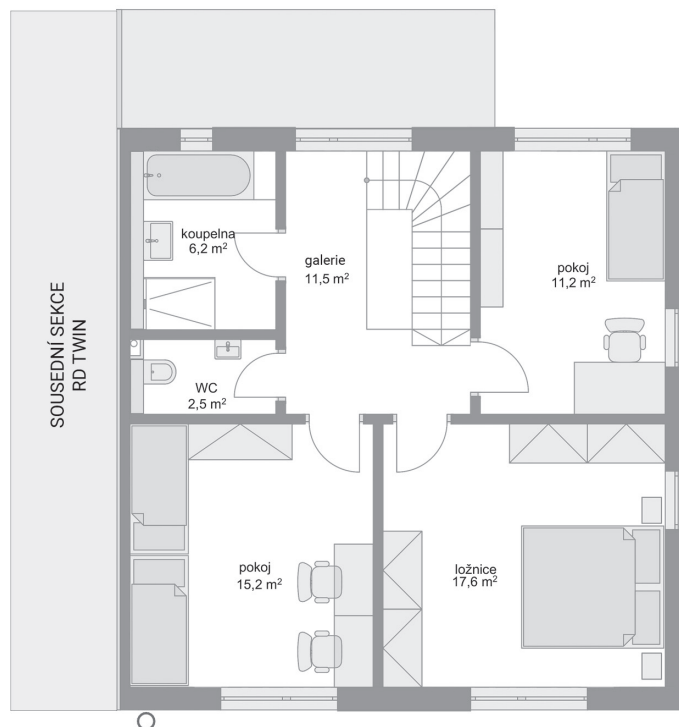

RODINNÉ DOMY - Praha - Škvorec

Twin, č. 6

Počet místností: 5+1
Podlahová plocha: 142.0 m²
Velikost pozemku: 425.0 m²

1. NP

2. NP

SITUAČNÍ PLÁN

Veškeré texty, materiály, dokumenty, údaje, modely, vizualizace, vyobrazení a jiné podklady prezentované na těchto webových stránkách jsou pouze ilustrační, nejsou závazné a nepředstavují nabídku ani návrh na uzavření smlouvy. Provozovatel těchto webových stránek si zároveň vyhrazuje právo na jejich změnu.