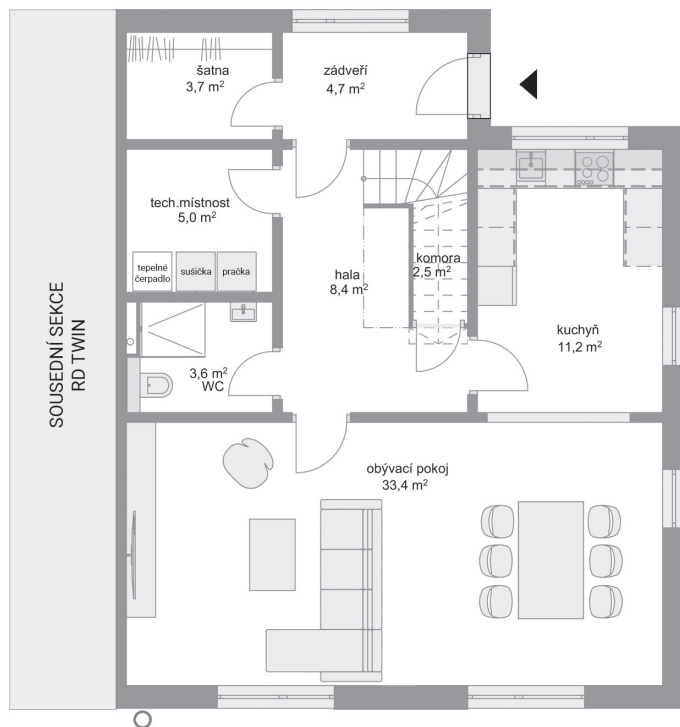

RODINNÉ DOMY - Praha - Škvorec

Twin, č. 6

Počet místností: 5+1
Podlahová plocha: 142.0 m²
Velikost pozemku: 425.0 m²

1. NP

2. NP

SITUAČNÍ PLÁN

Veškeré texty, materiály, dokumenty, údaje, modely, vizualizace, vyobrazení a jiné podklady prezentované na těchto webových stránkách jsou pouze ilustrační, nejsou závazné a nepředstavují nabídku ani návrh na uzavření smlouvy. Provozovatel těchto webových stránek si zároveň vyhrazuje právo na jejich změnu.