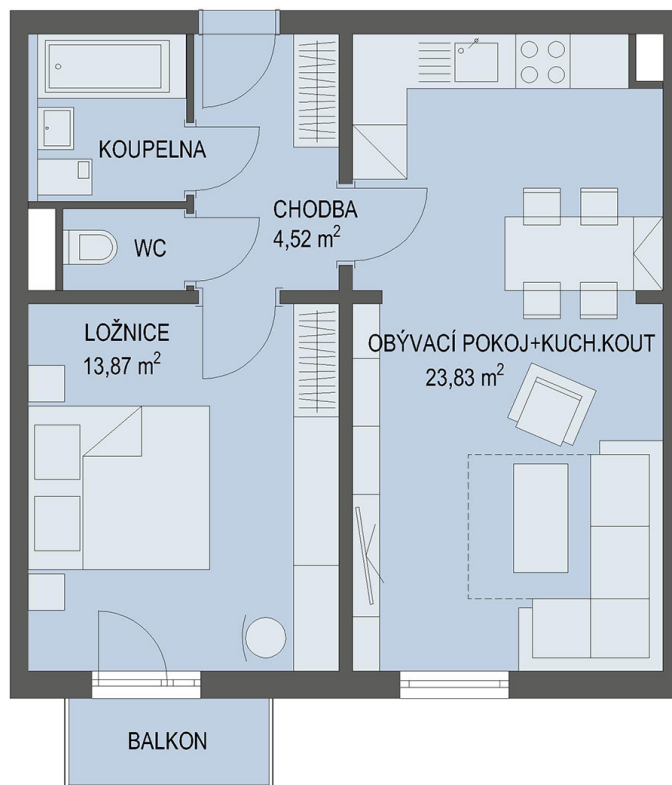

# NOVÉ BYTY - Praha - Černý Most

0m 5m

## Byt č. 9

Byt. dům č.: BD 4.1  
Patro: 2. NP  
Dispozice: 2+kk

Celková plocha: \* 48.8 m<sup>2</sup>  
Balkón: 2.3 m<sup>2</sup>  
Příslušenství: sklepní kóje  
Parkování: garážové stání

\* Celková výměra bytu zahrnuje i plochu balkonu případně terasy.