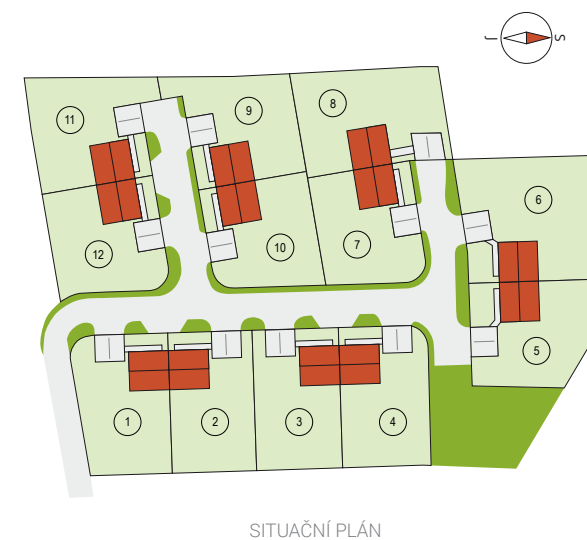

## UNO, č. 1

Dispozice: 4+1  
Podlahová plocha: 96.0 m<sup>2</sup>  
Velikost pozemku: 443.0 m<sup>2</sup>

Veškeré texty, materiály, dokumenty, údaje, modely, vizualizace, vyobrazení a jiné podklady prezentované na těchto webových stránkách jsou pouze ilustrační, nejsou závazné a nepředstavují nabídku ani návrh na uzavření smlouvy. Provozovatel těchto webových stránek si zároveň vyhrazuje právo na jejich změnu.