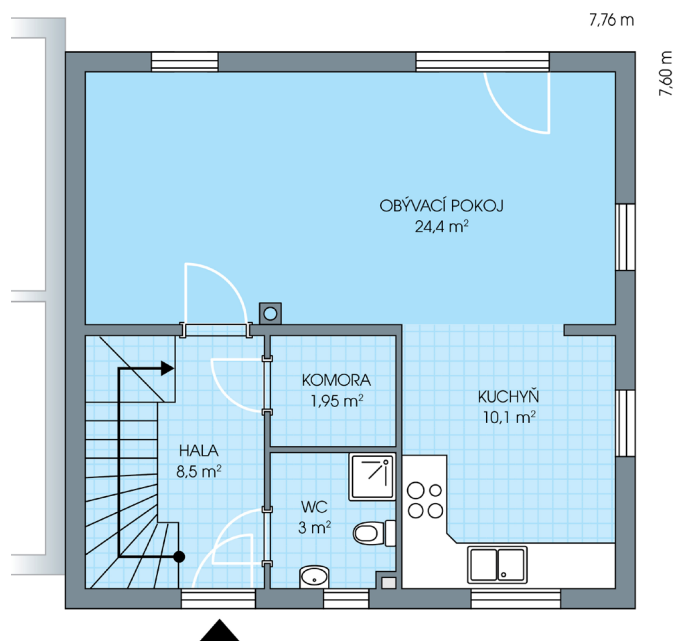

## UNO, č. 1

Dispozice: 4+1  
Podlahová plocha: 96.0 m<sup>2</sup>  
Velikost pozemku: 443.0 m<sup>2</sup>

Veškeré texty, materiály, dokumenty, údaje, modely, vizualizace, vyobrazení a jiné podklady prezentované na těchto webových stránkách jsou pouze ilustrační, nejsou závazné a nepředstavují nabídku ani návrh na uzavření smlouvy. Provozovatel těchto webových stránek si zároveň vyhrazuje právo na jejich změnu.