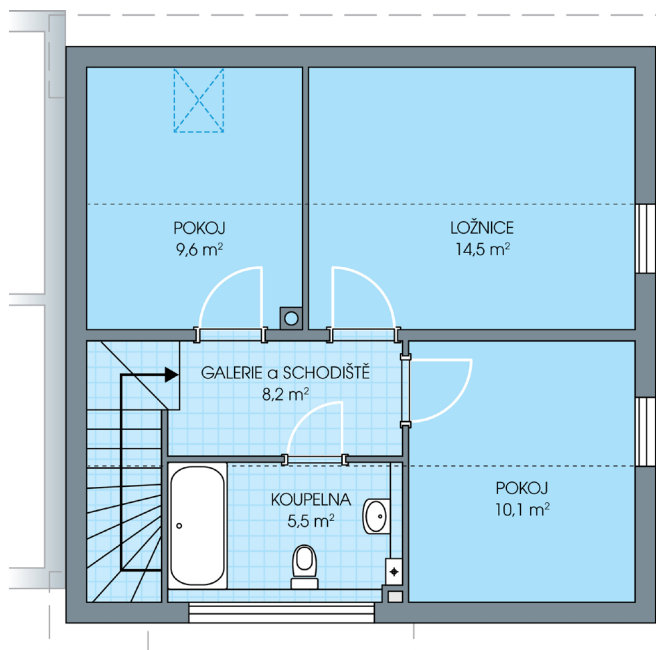

## UNO, č. 1

Dispozice: 4+1  
Podlahová plocha: 96.0 m<sup>2</sup>  
Velikost pozemku: 443.0 m<sup>2</sup>

Veškeré texty, materiály, dokumenty, údaje, modely, vizualizace, vyobrazení a jiné podklady prezentované na těchto webových stránkách jsou pouze ilustrační, nejsou závazné a nepředstavují nabídku ani návrh na uzavření smlouvy. Provozovatel těchto webových stránek si zároveň vyhrazuje právo na jejich změnu.