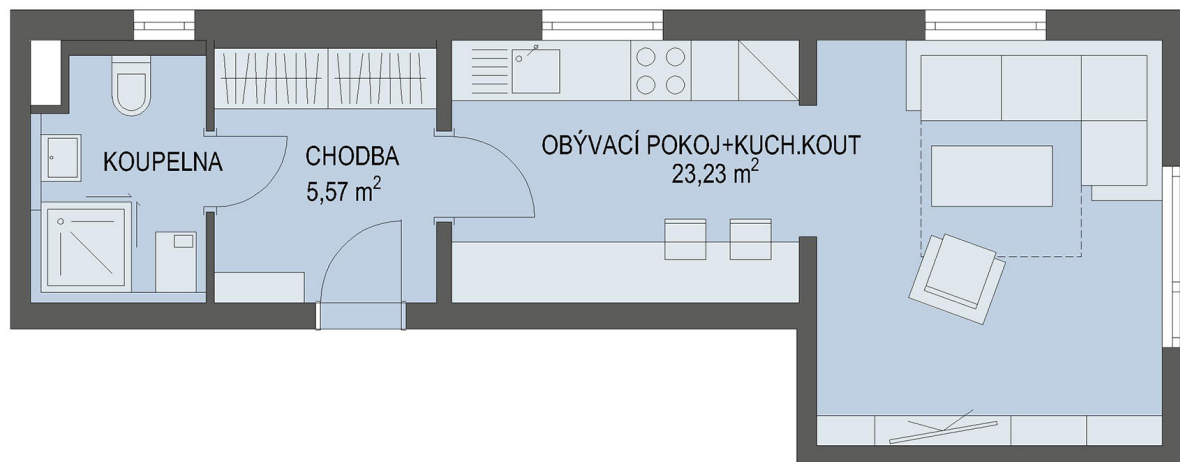

NOVÉ BYTY - Praha - Černý Most

Byt č. 6

Byt. dům č.: BD 5.2
Patro: 1. NP
Dispozice: 1+kk

Celková plocha: * 32.5 m²
Terasa: -
Příslušenství: sklepní kóje
Parkování: parkovací stání **

* Celková výměra bytu zahrnuje i plochu balkonu případně terasy.
** K bytu náleží parkovací stání v parkovacím domě.