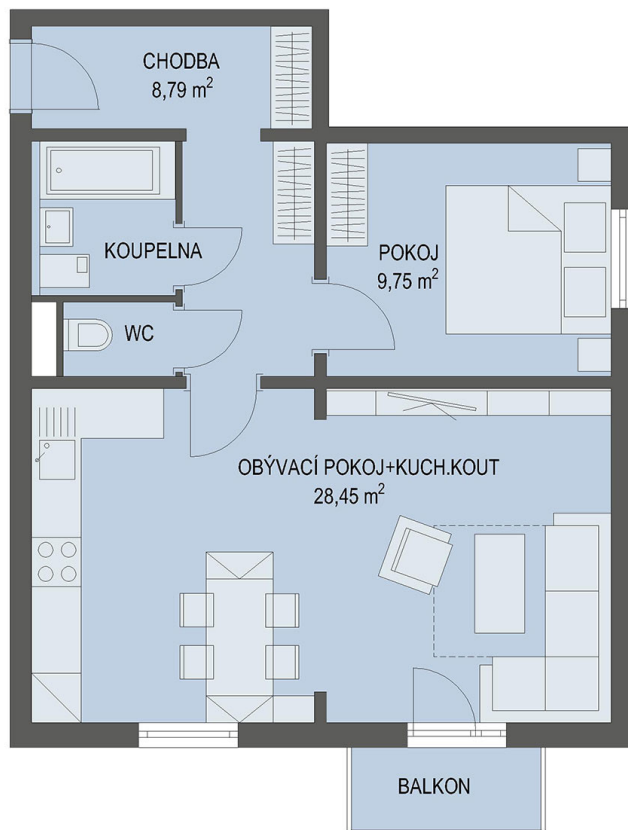

NOVÉ BYTY - Praha - Černý Most

0m 5m

Byt č. 5

Byt. dům č.: BD 5.2
Patro: 1. NP
Dispozice: 2+kk

Celková plocha: * 53.6 m²
Balkón: 2.3 m²
Příslušenství: sklepní kóje
Parkování: parkovací stání

* Celková výměra bytu zahrnuje i plochu balkonu případně terasy.