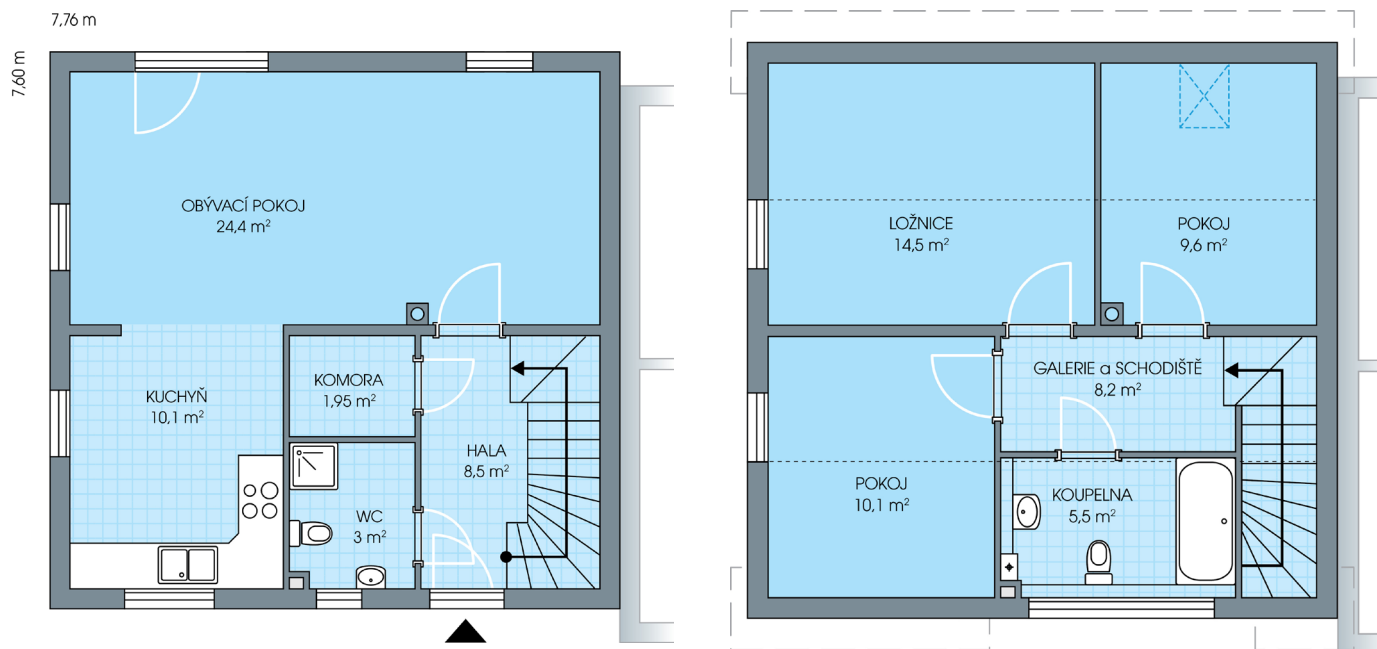

RODINNÉ DOMY - Hradec Králové - Librantice

UNO, č. 2

Dispozice: 4+1
Podlahová plocha: 96.0 m²
Velikost pozemku: 413.0 m²

1. NP

2. NP

SITUAČNÍ PLÁN

Veškeré texty, materiály, dokumenty, údaje, modely, vizualizace, vyobrazení a jiné podklady prezentované na těchto webových stránkách jsou pouze ilustrační, nejsou závazné a nepředstavují nabídku ani návrh na uzavření smlouvy. Provozovatel těchto webových stránek si zároveň vyhrazuje právo na jejich změnu.