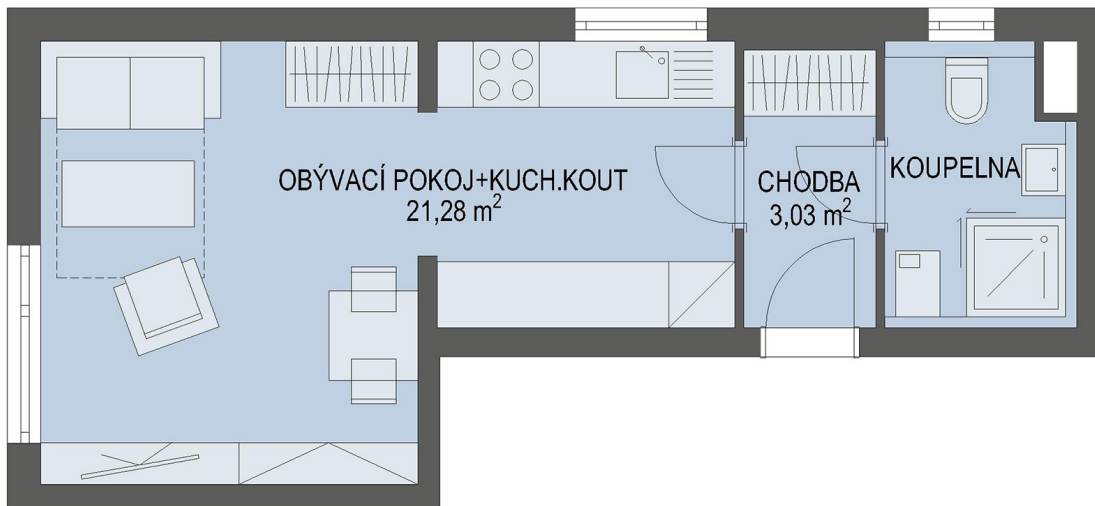

NOVÉ BYTY - Praha - Černý Most

Byt č. 19

Byt. dům č.: BD 4.1
Patro: 4. NP
Dispozice: 1+kk

Celková plocha: * 28.0 m²
Terasa: -
Příslušenství: sklepní kóje
Parkování: parkovací stání **

* Celková výměra bytu zahrnuje i plochu balkonu případně terasy.
** K bytu náleží parkovací stání v parkovacím domě.