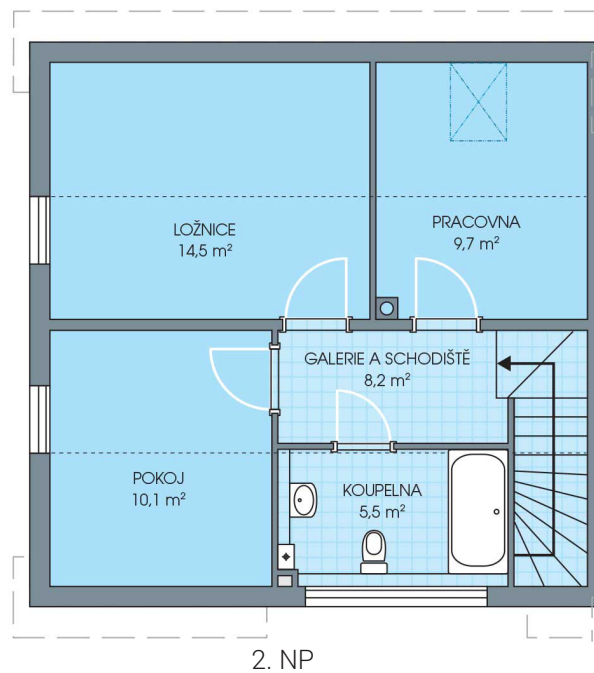

RODINNÉ DOMY - Praha - Nehvizdy VII

UNO, č. 49

Dispozice: 4+1
Podlahová plocha: 96.0 m²
Velikost pozemku: 269.0 m²

SITUAČNÍ PLÁN

Veškeré texty, materiály, dokumenty, údaje, modely, vizualizace, vyobrazení a jiné podklady prezentované na těchto webových stránkách jsou pouze ilustrační, nejsou závazné a nepředstavují nabídku ani návrh na uzavření smlouvy. Provozovatel těchto webových stránek si zároveň vyhrazuje právo na jejich změnu.