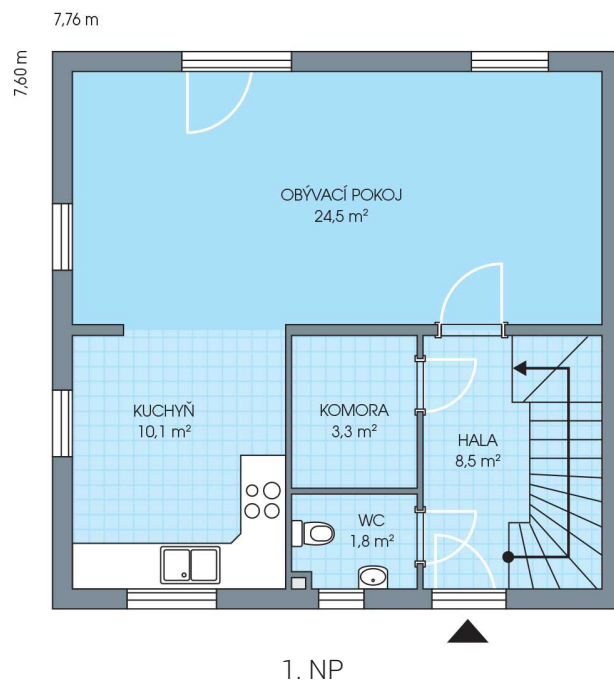

RODINNÉ DOMY - Praha - Nehvizdy VII

UNO, č. 49

Dispozice: 4+1
Podlahová plocha: 96.0 m²
Velikost pozemku: 269.0 m²

SITUAČNÍ PLÁN

Veškeré texty, materiály, dokumenty, údaje, modely, vizualizace, vyobrazení a jiné podklady prezentované na těchto webových stránkách jsou pouze ilustrační, nejsou závazné a nepředstavují nabídku ani návrh na uzavření smlouvy. Provozovatel těchto webových stránek si zároveň vyhrazuje právo na jejich změnu.