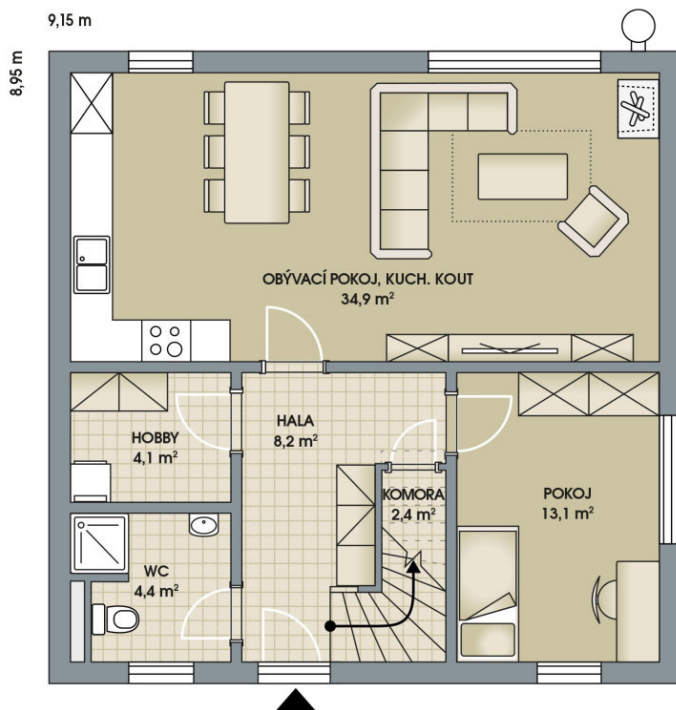

RODINNÉ DOMY - Poděbrady - Písková Lhota

Ideal City, č. 11

Dispozice: 5+kk
Podlahová plocha: 138.0 m²
Velikost pozemku: 465.0 m²

1. NP

2. NP

SITUAČNÍ PLÁN

Veškeré texty, materiály, dokumenty, údaje, modely, vizualizace, vyobrazení a jiné podklady prezentované na těchto webových stránkách jsou pouze ilustrační, nejsou závazné a nepředstavují nabídku ani návrh na uzavření smlouvy. Provozovatel těchto webových stránek si zároveň vyhrazuje právo na jejich změnu.