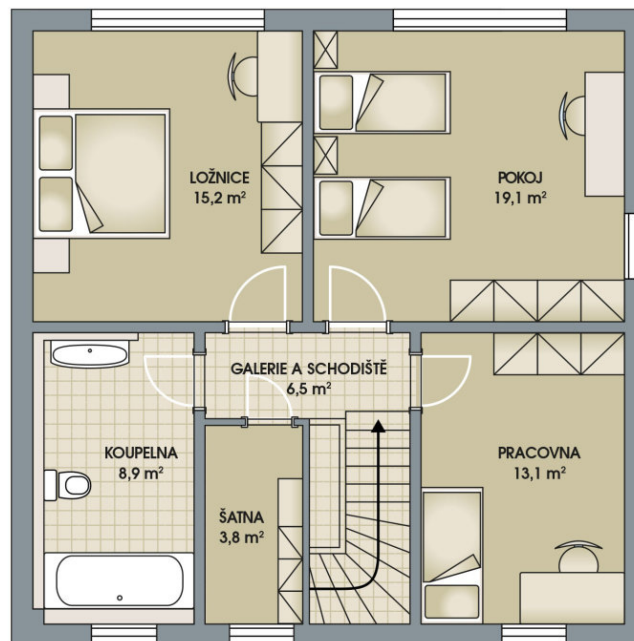

RODINNÉ DOMY - Poděbrady - Písková Lhota

Ideal City, č. 11

Dispozice: 5+kk
Podlahová plocha: 138.0 m²
Velikost pozemku: 465.0 m²

1. NP

2. NP

SITUAČNÍ PLÁN

Veškeré texty, materiály, dokumenty, údaje, modely, vizualizace, vyobrazení a jiné podklady prezentované na těchto webových stránkách jsou pouze ilustrační, nejsou závazné a nepředstavují nabídku ani návrh na uzavření smlouvy. Provozovatel těchto webových stránek si zároveň vyhrazuje právo na jejich změnu.