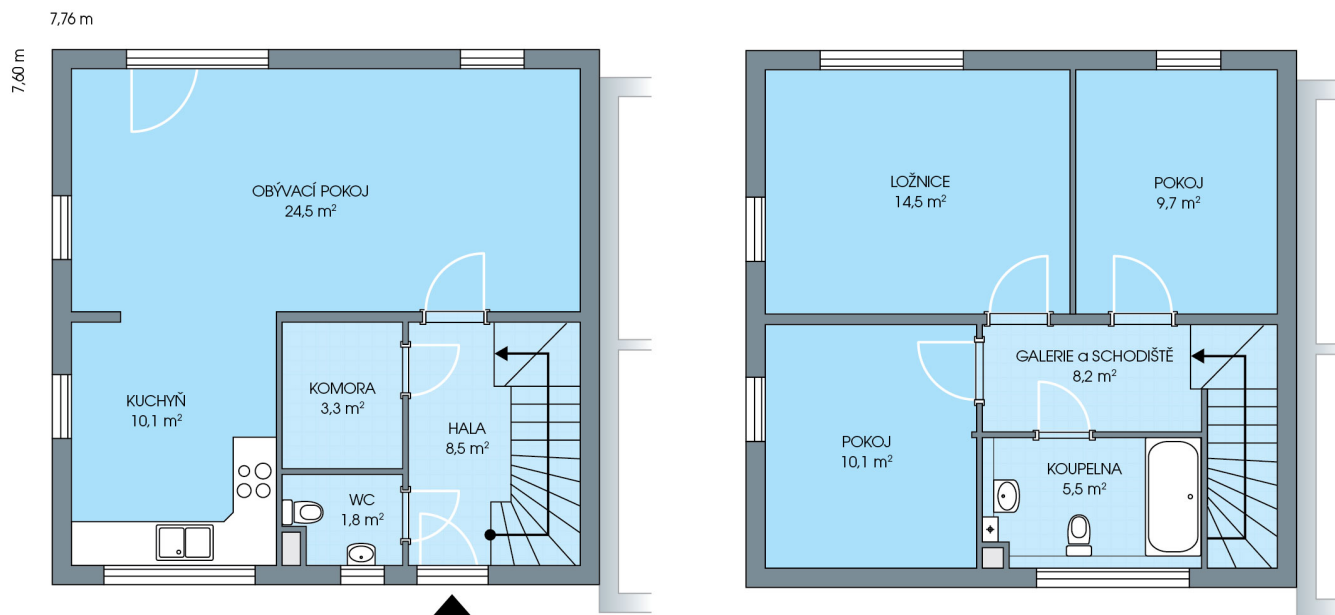

RODINNÉ DOMY - Praha - Nehvizdy VIII

UNO CITY, č. 8.29

Dispozice: 4+1
Podlahová plocha: 96.0 m²
Velikost pozemku: 253.0 m²

1. NP

2. NP

SITUAČNÍ PĀN

Veškeré texty, materiály, dokumenty, údaje, modely, vizualizace, vyobrazení a jiné podklady prezentované na těchto webových stránkách jsou pouze ilustrační, nejsou závazné a nepředstavují nabídku ani návrh na uzavření smlouvy. Provozovatel těchto webových stránek si zároveň vyhrazuje právo na jejich změnu.