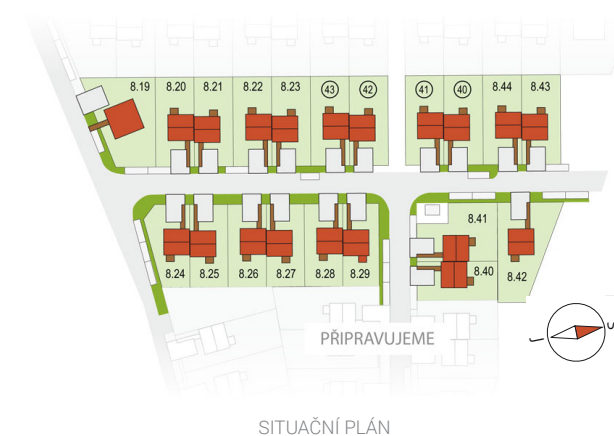

RODINNÉ DOMY - Praha - Nehvizdy VIII

UNO CITY, č. 8.29

Dispozice: 4+1
Podlahová plocha: 96.0 m²
Velikost pozemku: 253.0 m²

1. NP

2. NP

SITUAČNÍ PĀN

Veškeré texty, materiály, dokumenty, údaje, modely, vizualizace, vyobrazení a jiné podklady prezentované na těchto webových stránkách jsou pouze ilustrační, nejsou závazné a nepředstavují nabídku ani návrh na uzavření smlouvy. Provozovatel těchto webových stránek si zároveň vyhrazuje právo na jejich změnu.