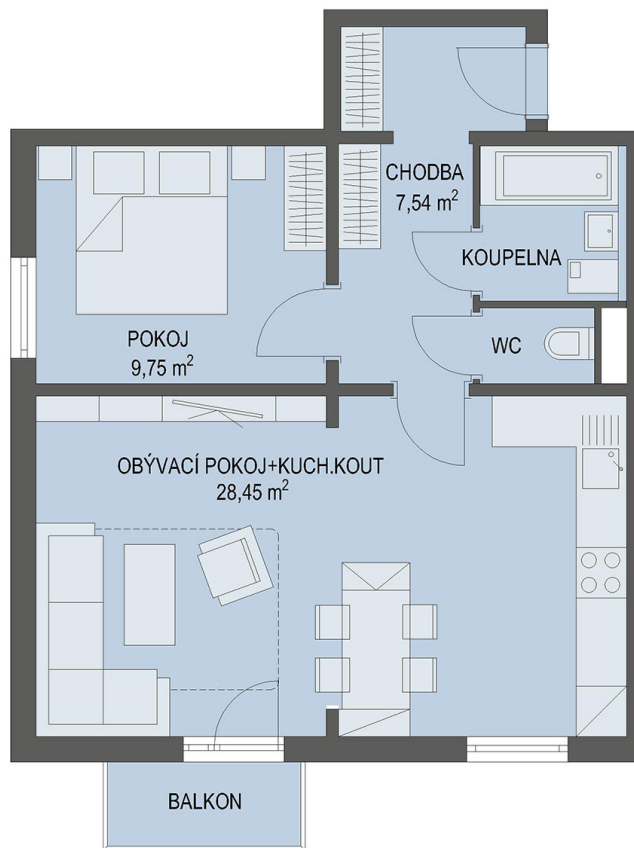

NOVÉ BYTY - Praha - Černý Most

0m 5m

Byt č. 8

Byt. dům č.: BD 5.1
Patro: 2. NP
Dispozice: 2+kk

Celková plocha: * 52.3 m²
Balkón: 2.3 m²
Příslušenství: sklepní kóje
Parkování: parkovací stání

* Celková výměra bytu zahrnuje i plochu balkonu případně terasy.