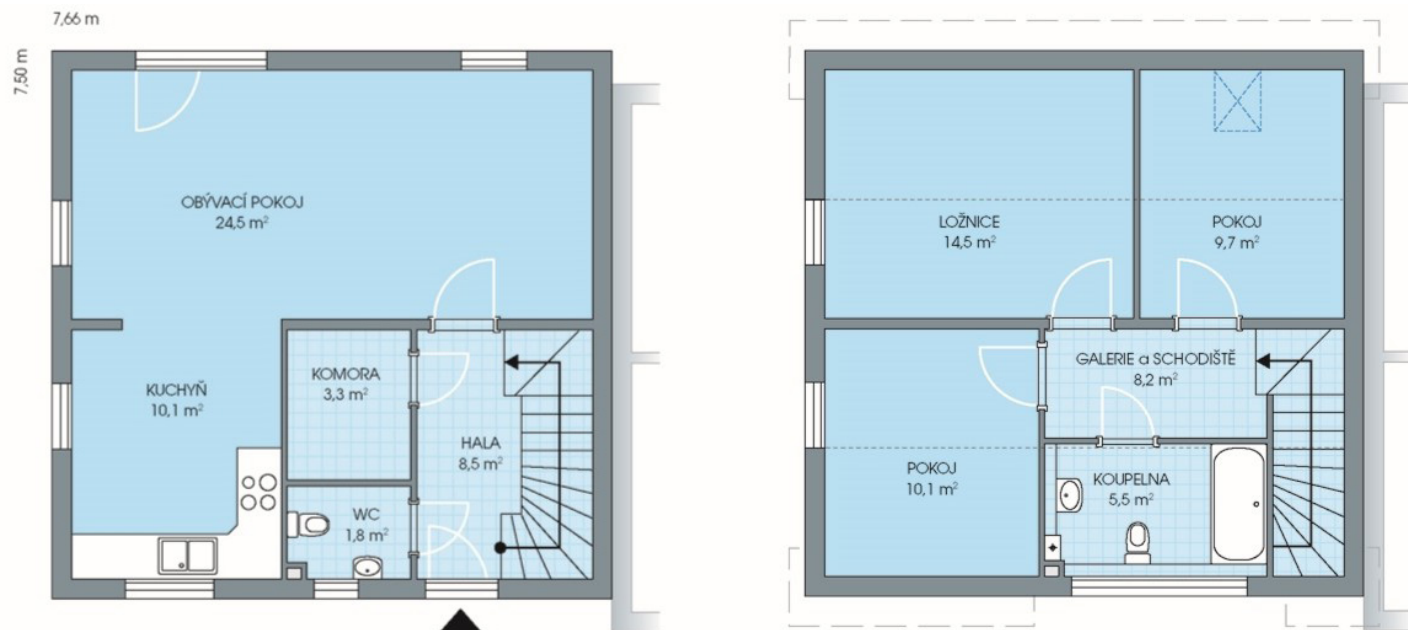

RODINNÉ DOMY - Praha - Nehvizdy VIII

1. NP

2. NP

UNO, č. 8.22

Dispozice:	4+1
Podlahová plocha:	96.0 m ²
Velikost pozemku:	294.0 m ²

SITUAČNÍ PLÁN

Veškeré texty, materiály, dokumenty, údaje, modely, vizualizace, vyobrazení a jiné podklady prezentované na těchto webových stránkách jsou pouze ilustrační, nejsou závazné a nepředstavují nabídku ani návrh na uzavření smlouvy. Provozovatel těchto webových stránek si zároveň vyhrazuje právo na jejich změnu.