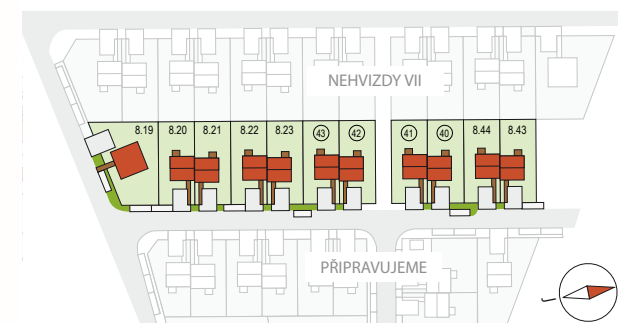

RODINNÉ DOMY - Praha - Nehvizdy VIII

1. NP

2. NP

UNO, č. 8.22

Dispozice:	4+1
Podlahová plocha:	96.0 m ²
Velikost pozemku:	294.0 m ²

SITUAČNÍ PLÁN

Veškeré texty, materiály, dokumenty, údaje, modely, vizualizace, vyobrazení a jiné podklady prezentované na těchto webových stránkách jsou pouze ilustrační, nejsou závazné a nepředstavují nabídku ani návrh na uzavření smlouvy. Provozovatel těchto webových stránek si zároveň vyhrazuje právo na jejich změnu.