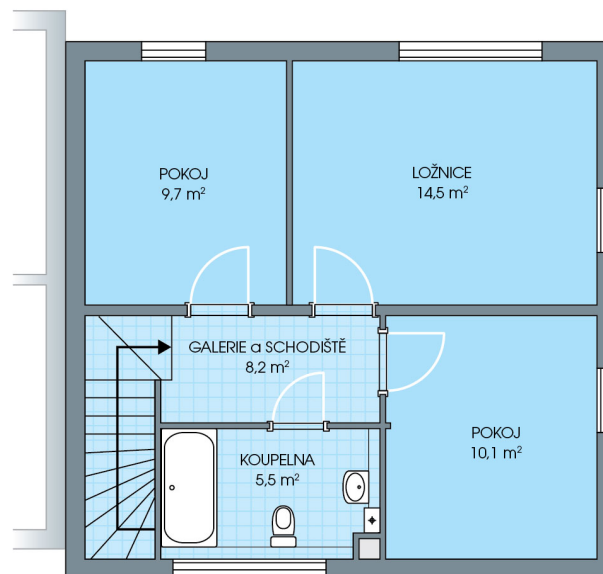

RODINNÉ DOMY - Praha - Nehvizdy VIII

UNO CITY, č. 8.24

Dispozice: 4+1
Podlahová plocha: 96.0 m²
Velikost pozemku: 262.0 m²

1. NP

2. NP

Veškeré texty, materiály, dokumenty, údaje, modely, vizualizace, vyobrazení a jiné podklady prezentované na těchto webových stránkách jsou pouze ilustrační, nejsou závazné a nepředstavují nabídku ani návrh na uzavření smlouvy. Provozovatel těchto webových stránek si zároveň vyhrazuje právo na jejich změnu.