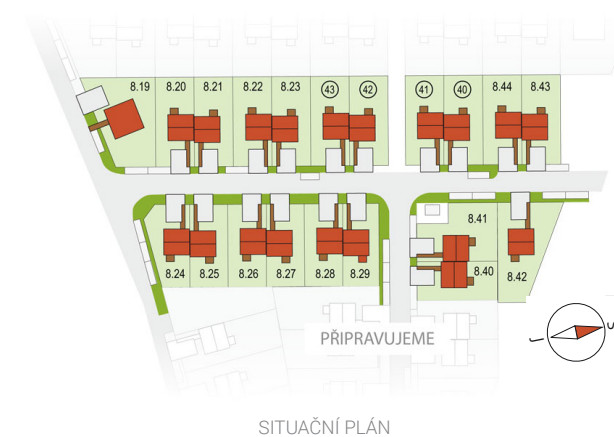

RODINNÉ DOMY - Praha - Nehvizdy VIII

UNO CITY, č. 8.24

Dispozice: 4+1
Podlahová plocha: 96.0 m²
Velikost pozemku: 262.0 m²

1. NP

2. NP

Veškeré texty, materiály, dokumenty, údaje, modely, vizualizace, vyobrazení a jiné podklady prezentované na těchto webových stránkách jsou pouze ilustrační, nejsou závazné a nepředstavují nabídku ani návrh na uzavření smlouvy. Provozovatel těchto webových stránek si zároveň vyhrazuje právo na jejich změnu.