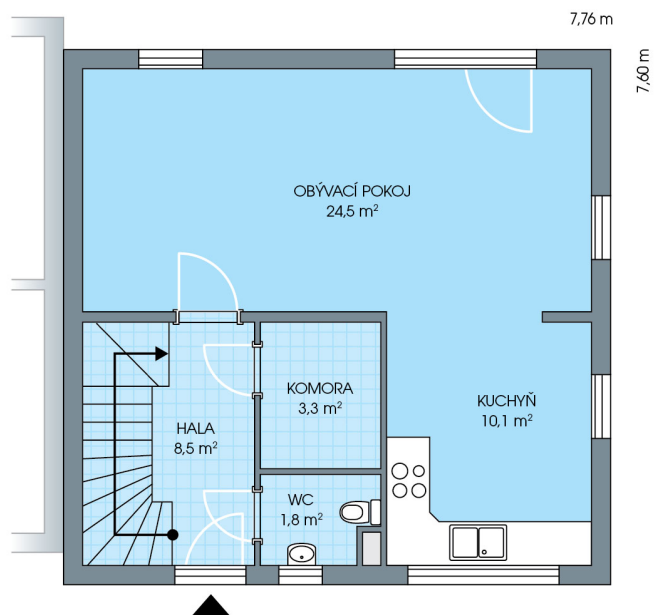

RODINNÉ DOMY - Praha - Nehvizdy VIII

UNO CITY, č. 8.24

Dispozice: 4+1
Podlahová plocha: 96.0 m²
Velikost pozemku: 262.0 m²

1. NP

2. NP

Veškeré texty, materiály, dokumenty, údaje, modely, vizualizace, vyobrazení a jiné podklady prezentované na těchto webových stránkách jsou pouze ilustrační, nejsou závazné a nepředstavují nabídku ani návrh na uzavření smlouvy. Provozovatel těchto webových stránek si zároveň vyhrazuje právo na jejich změnu.