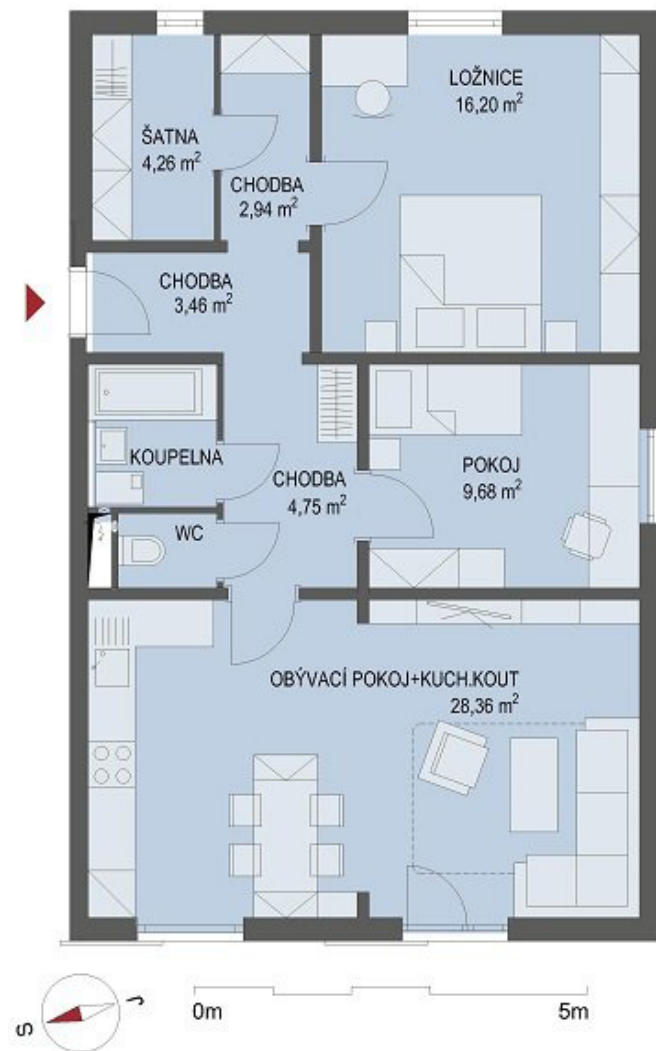

## Byt č. 4

Byt. dům č.: BD 3.1  
Patro: 1. NP  
Dispozice: 3+kk

Celková plocha: \* 73.70 m<sup>2</sup>  
Terasa: ne  
Příslušenství: sklepní kóje  
Parkování: garážové stání

\* Celková výměra bytu zahrnuje i plochu balkonu případně terasy.