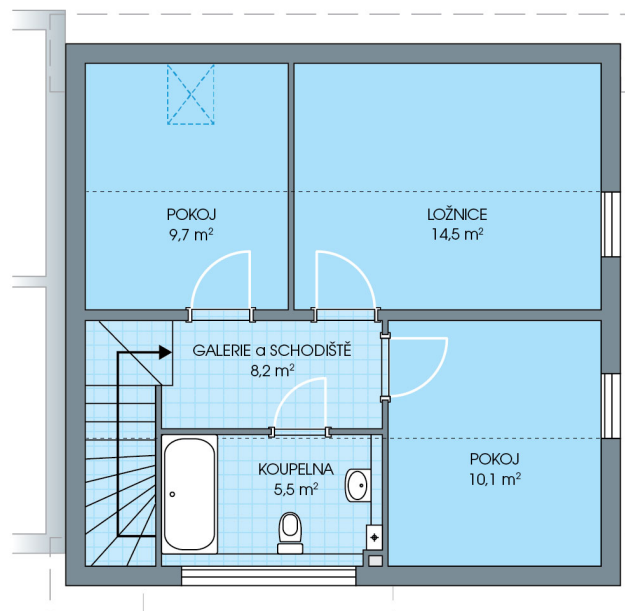

RODINNÉ DOMY - Praha - Nehvizdy VII

UNO, č. 37

Dispozice: 4+1
Podlahová plocha: 96.0 m²
Velikost pozemku: 294.0 m²

1. NP

2. NP

SITUAČNÍ PLÁN

Veškeré texty, materiály, dokumenty, údaje, modely, vizualizace, vyobrazení a jiné podklady prezentované na těchto webových stránkách jsou pouze ilustrační, nejsou závazné a nepředstavují nabídku ani návrh na uzavření smlouvy. Provozovatel těchto webových stránek si zároveň vyhrazuje právo na jejich změnu.