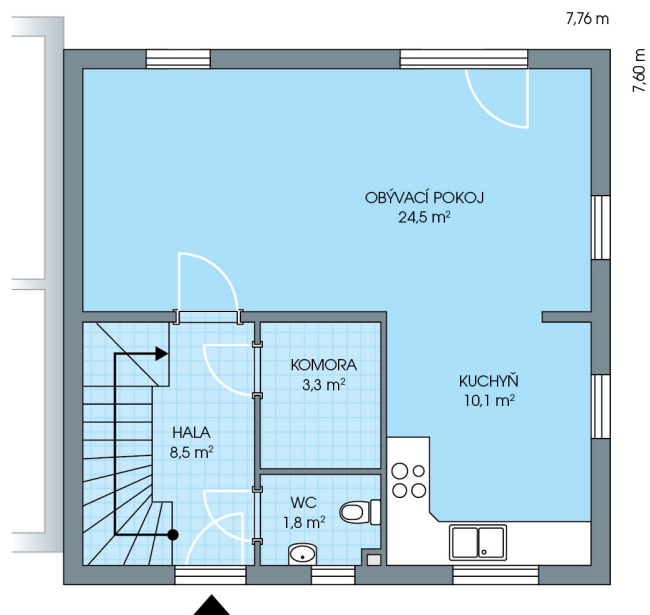

RODINNÉ DOMY - Praha - Nehvizdy VII

UNO, č. 37

Dispozice: 4+1
Podlahová plocha: 96.0 m²
Velikost pozemku: 294.0 m²

1. NP

2. NP

SITUAČNÍ PLÁN

Veškeré texty, materiály, dokumenty, údaje, modely, vizualizace, vyobrazení a jiné podklady prezentované na těchto webových stránkách jsou pouze ilustrační, nejsou závazné a nepředstavují nabídku ani návrh na uzavření smlouvy. Provozovatel těchto webových stránek si zároveň vyhrazuje právo na jejich změnu.