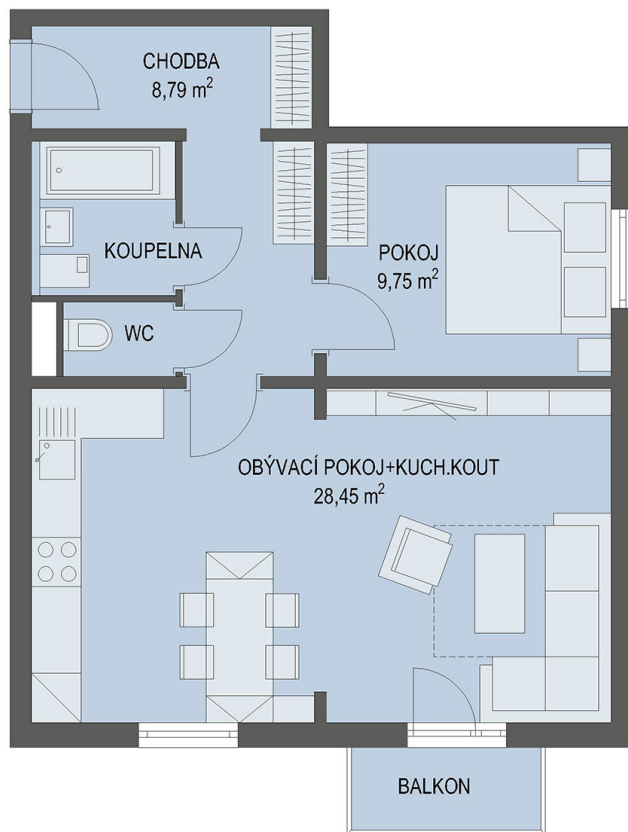

NOVÉ BYTY - Praha - Černý Most

0m 5m

Byt č. 10

Byt. dům č.: BD 4.2
Patro: 2. NP
Dispozice: 2+kk

Celková plocha: * 48.8 m²
Balkón: 2.3 m²
Příslušenství: sklepní kóje
Parkování: garážové stání

* Celková výměra bytu zahrnuje i plochu balkonu případně terasy.