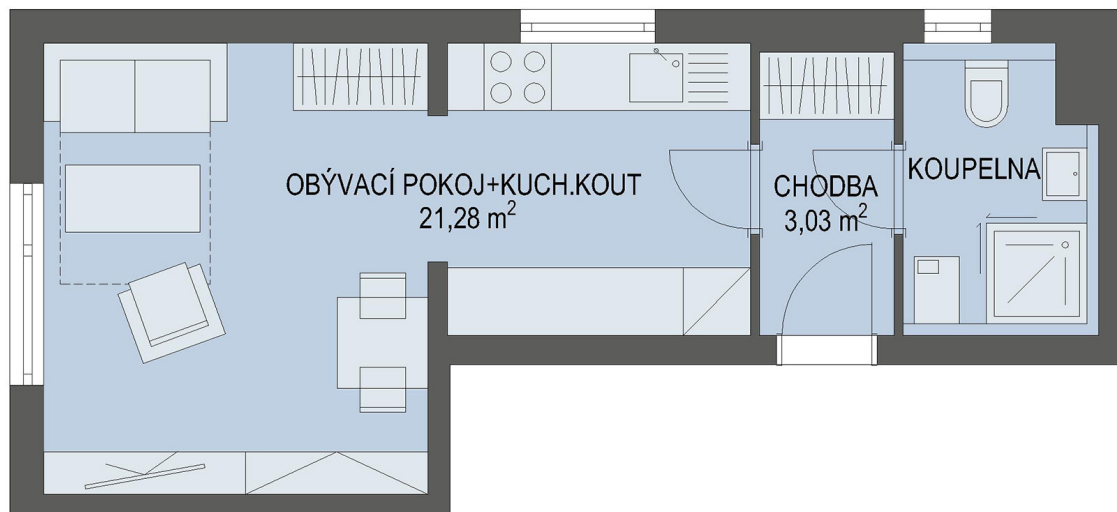

NOVÉ BYTY - Praha - Černý Most

0m

5m

Byt č. 1

Byt. dům č.: BD 4.1
Patro: 1. NP
Dispozice: 1+kk

Celková plocha: * 28.0 m²
Terasa: -
Příslušenství: sklepní kóje
Parkování: parkovací stání **

* Celková výměra bytu zahrnuje i plochu balkonu případně terasy.
** K bytu náleží parkovací stání v parkovacím domě.